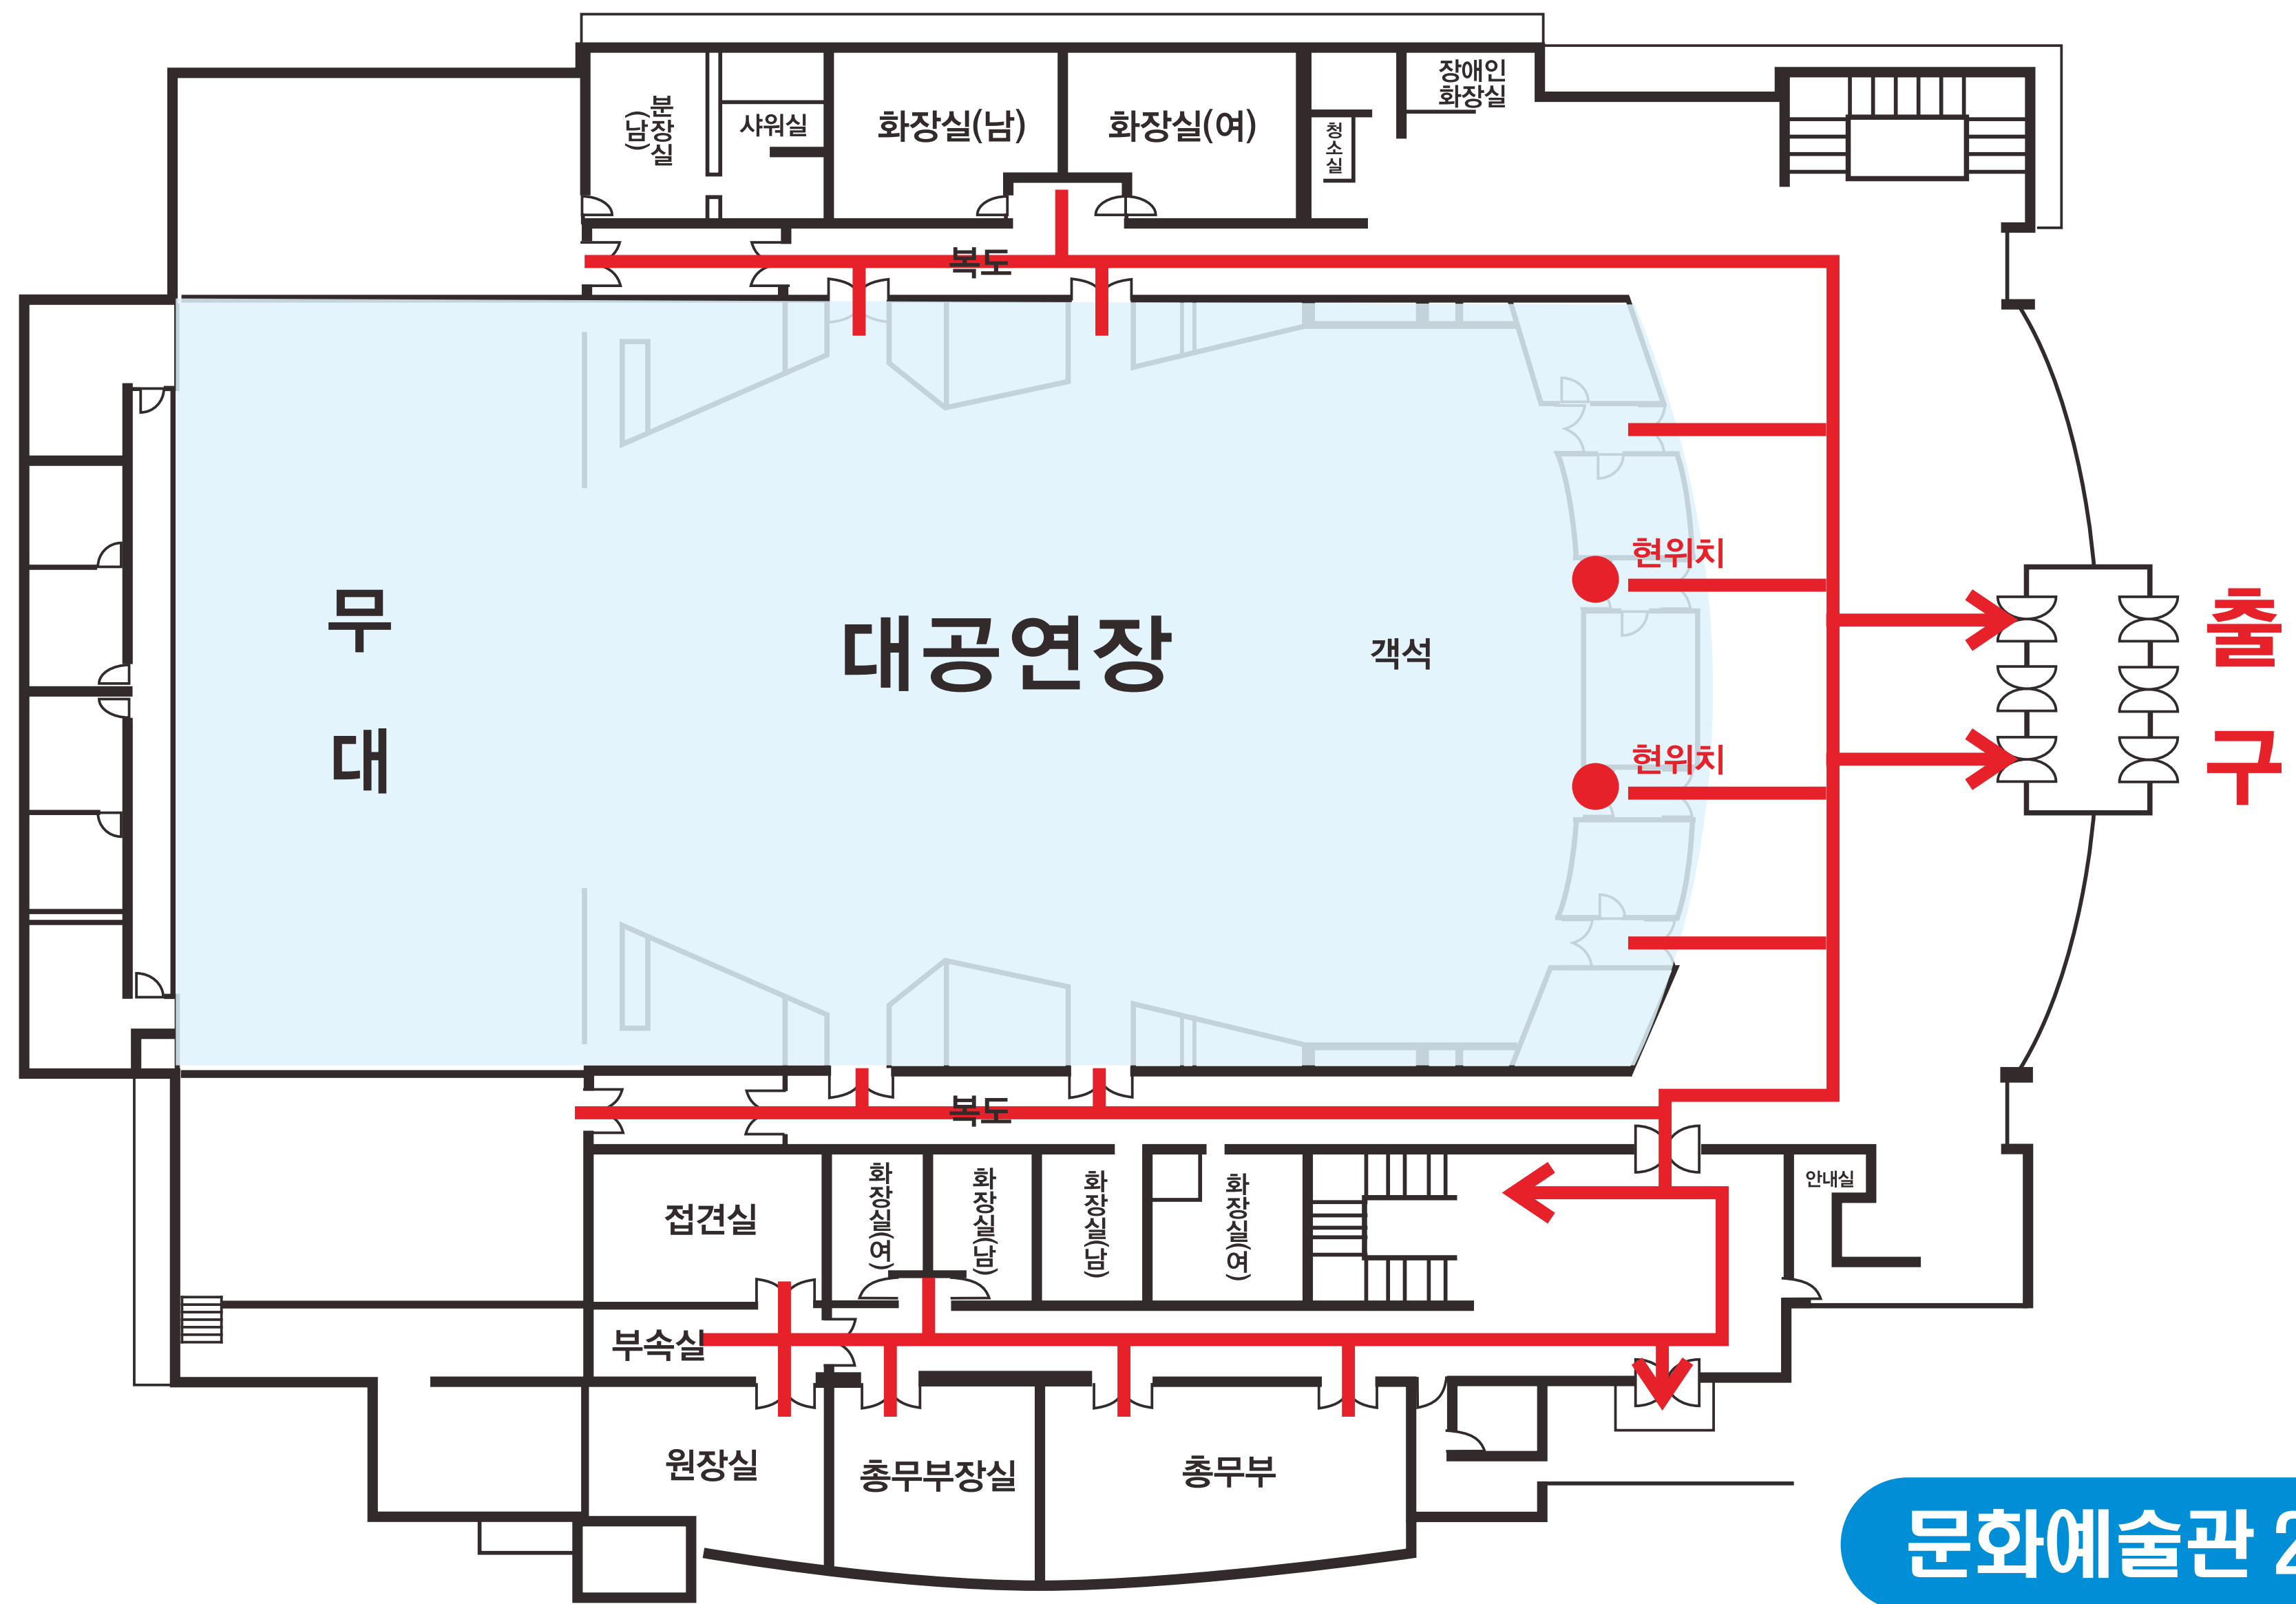

비상대피도

[500*300]

비상대피도

비상대피도

비상대피도

문화예술관 1층

[300*200]

[300*200]

[300*200]

[500*300]

비상대피도

예술교육관 2층

[500*300]

비상대피도

예술교육관 3층

1층 [300*200]

2층 [300*200]

3층 [300*200]

송수구역 일람표

비상대피도

지하1층

비상대피도

지하1층

비상대피도

비상대피도

1층

비상대피도

도서관 3층

비상대피도

도서관 2층