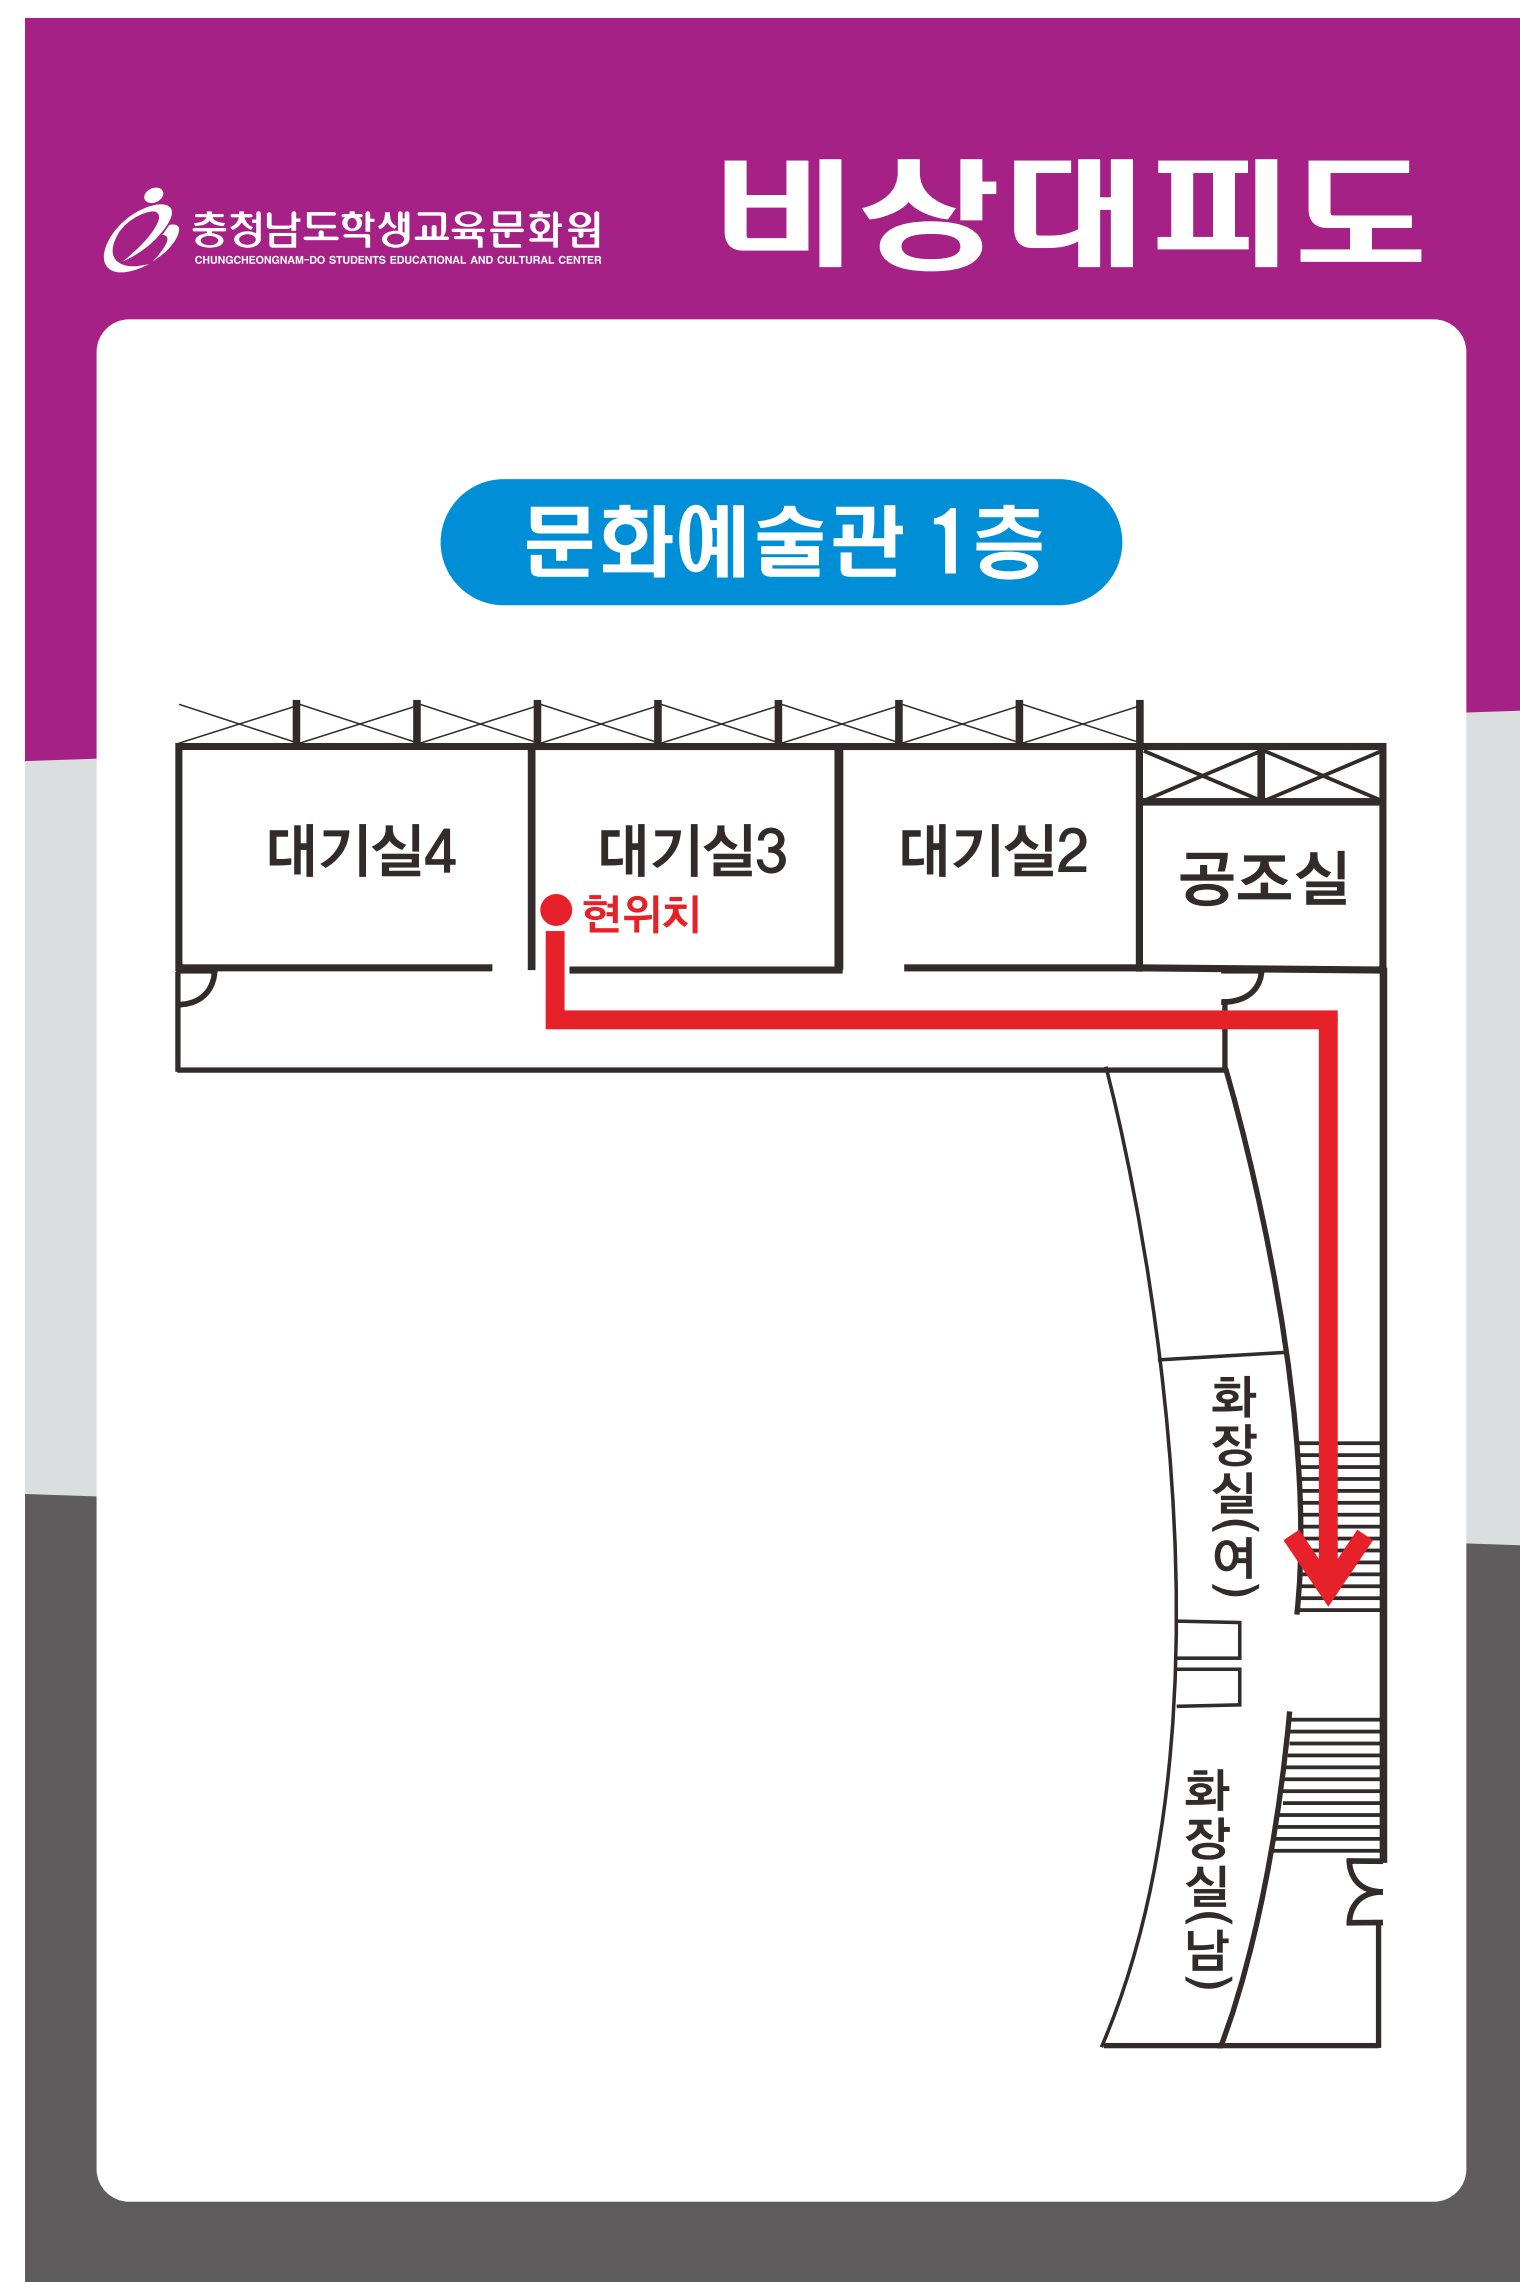

비상대피도

[500*300]

비상대피도

비상대피도

비상대피도

문화예술관 1층

[300*200]

[300*200]

[300*200]

[500*300]

비상대피도

예술교육관 2층

[500*300]

비상대피도

예술교육관 3층

1층 [300*200]

2층 [300*200]

3층 [300*200]

송수구역 일람표

비상대피도

지하1층

비상대피도

지하1층

비상대피도

비상대피도

2층

비상대피도

1층

비상대피도

1층

비상대피도

1층