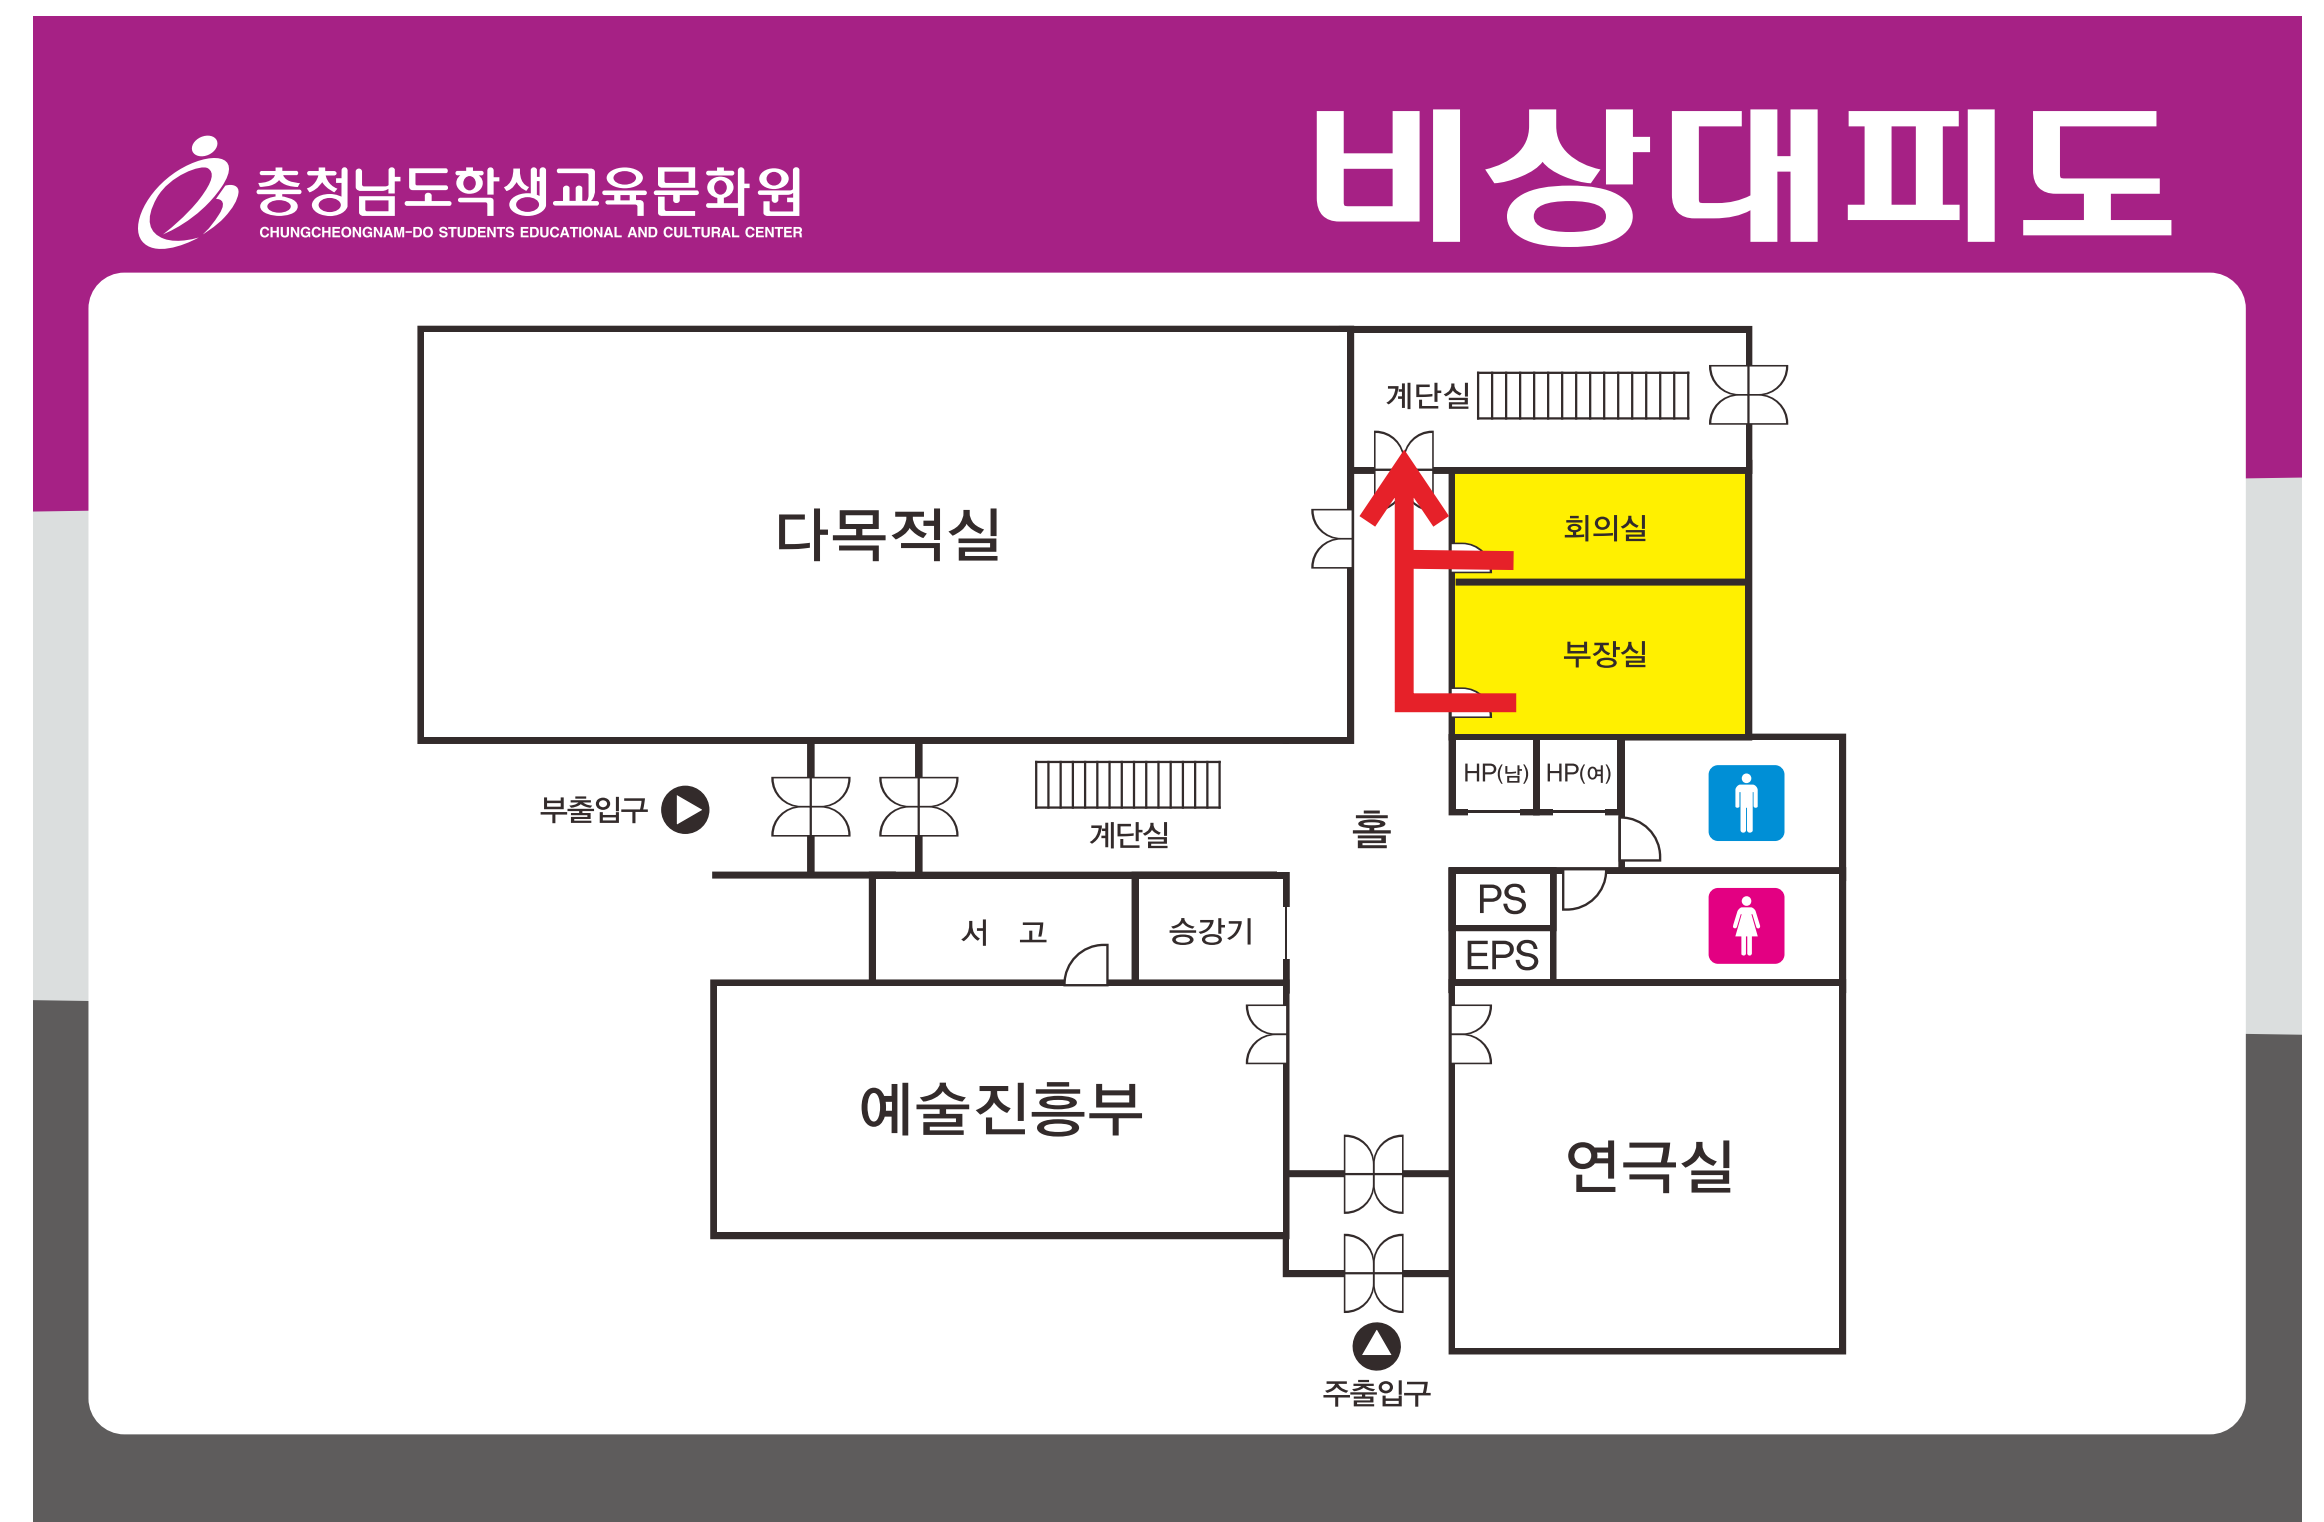

비상대피도

[500*300]

비상대피도

비상대피도

비상대피도

문화예술관 1층

[300*200]

[300*200]

[300*200]

[500*300]

비상대피도

예술교육관 2층

[500*300]

비상대피도

예술교육관 3층

1층 [300*200]

2층 [300*200]

3층 [300*200]

송수구역 일람표

비상대피도

지하1층

비상대피도

지하1층

비상대피도

비상대피도

1층

비상대피도

도서관 3층

비상대피도

도서관 2층