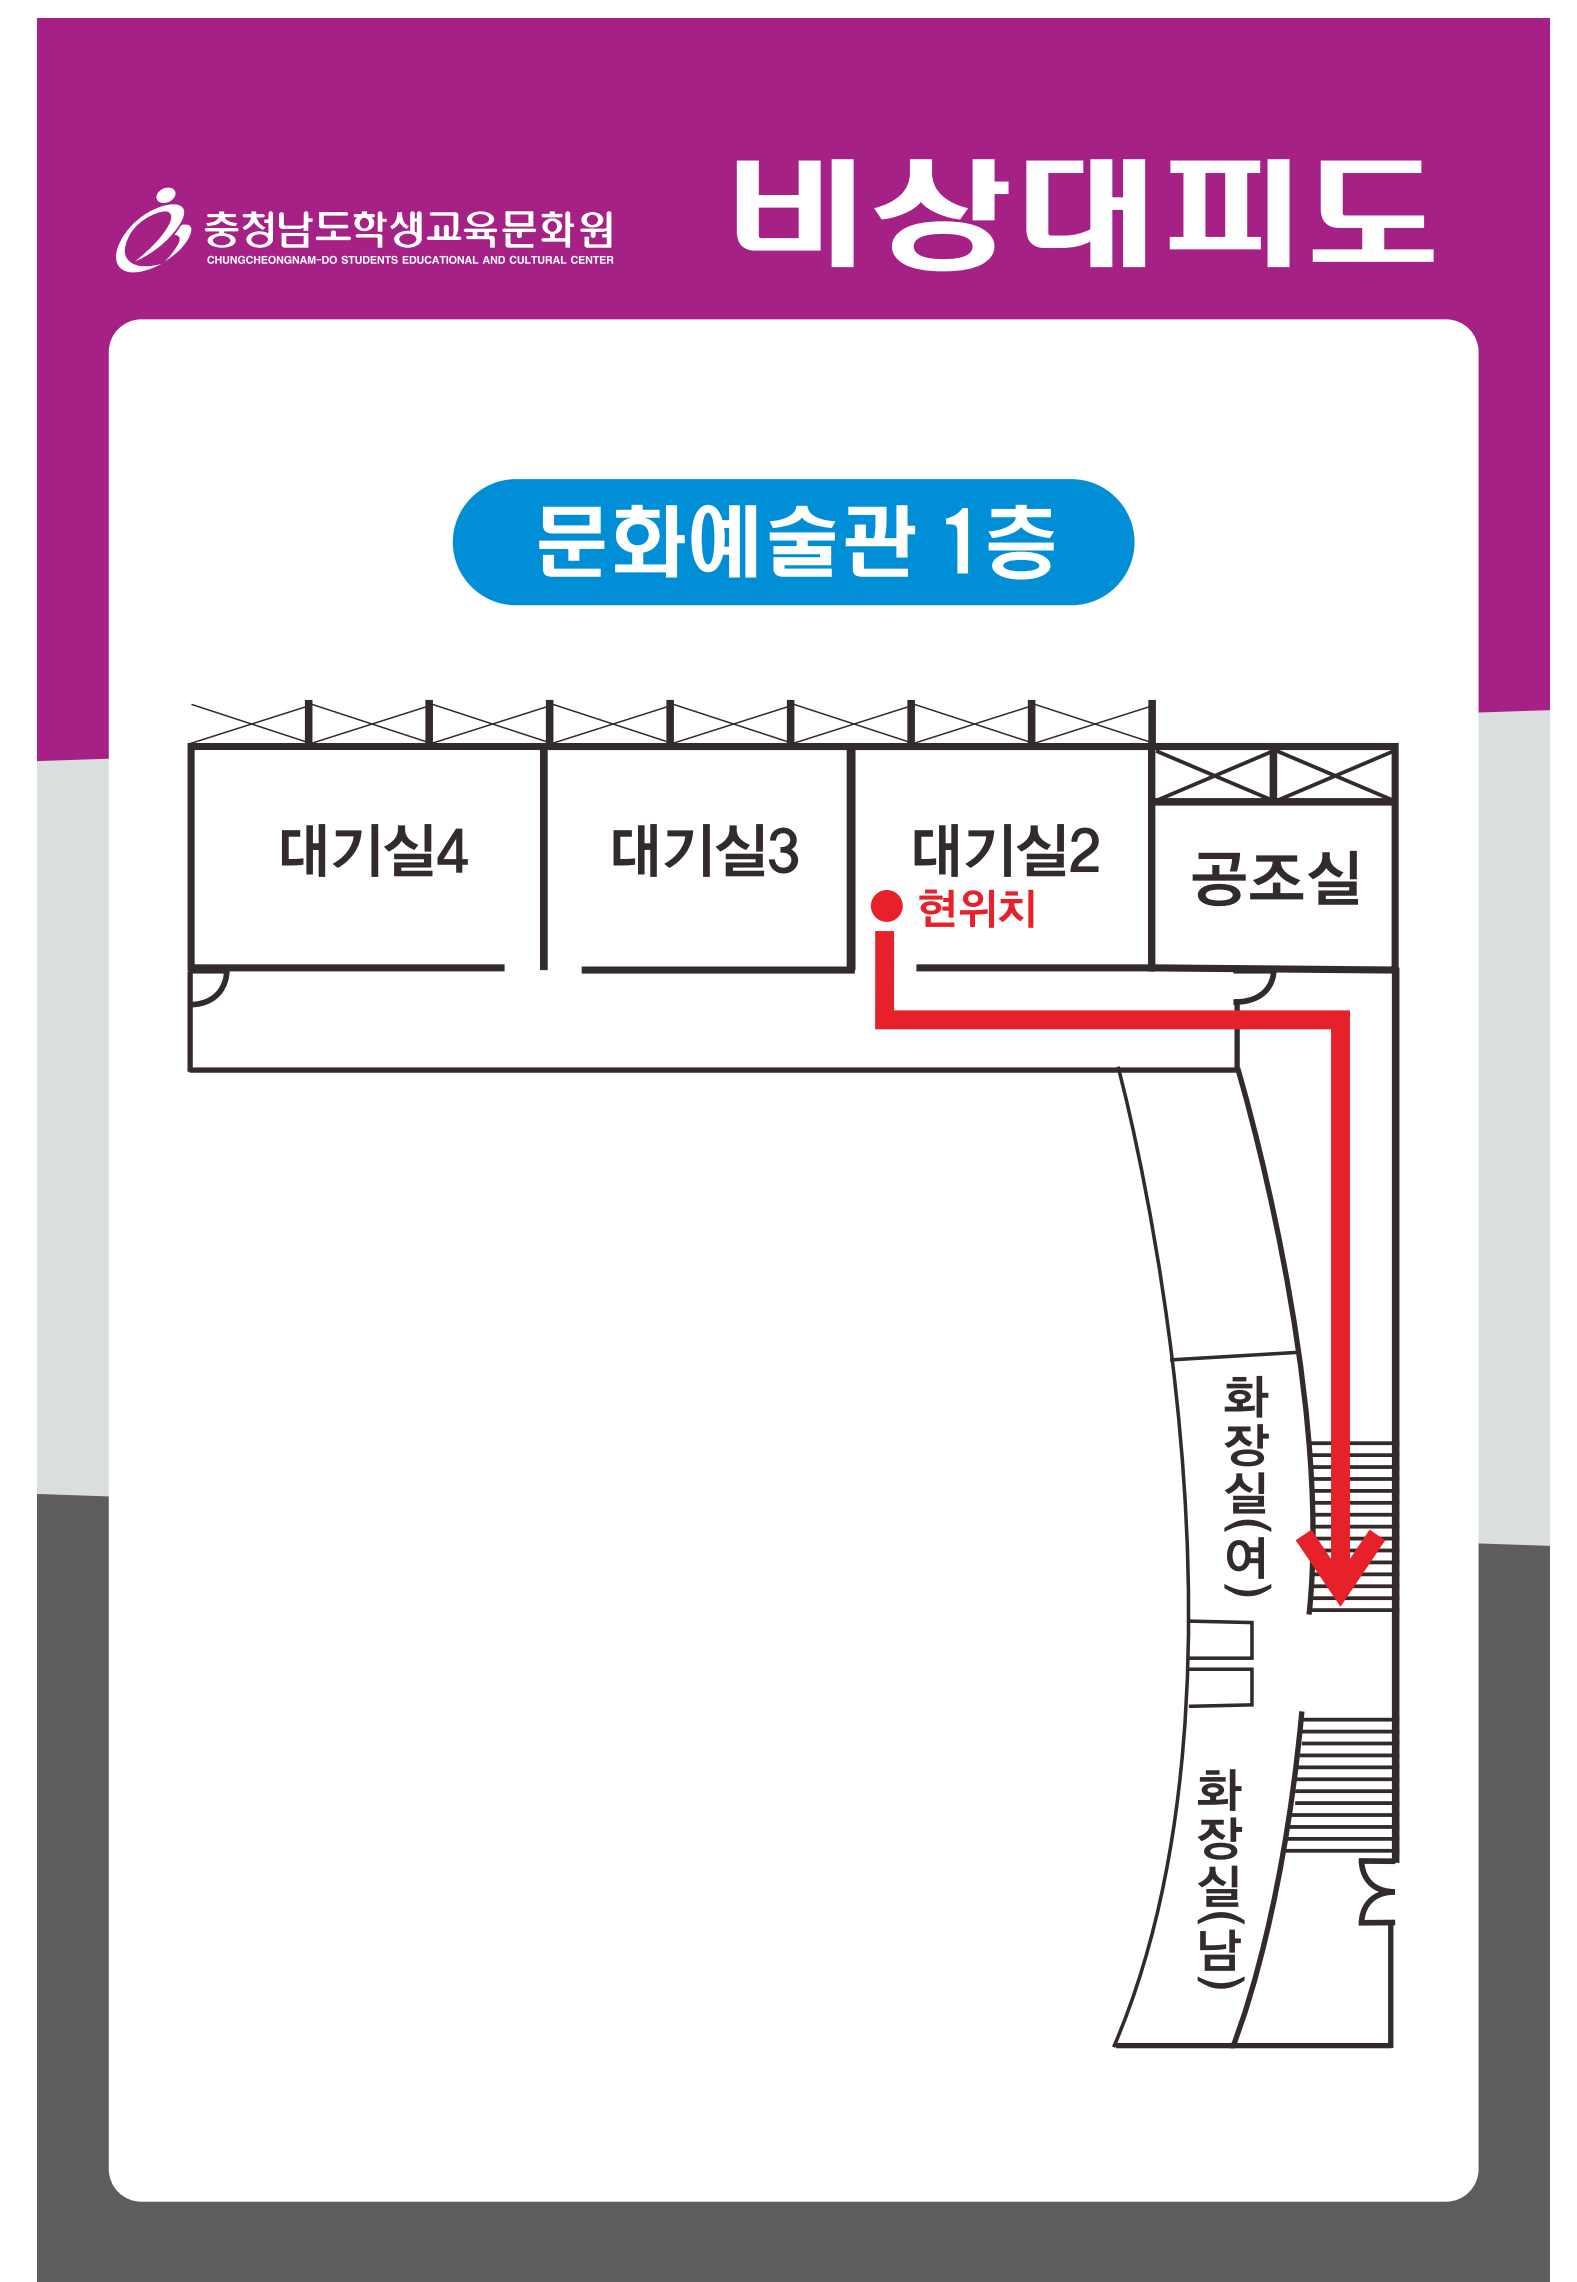

비상대피도

[500*300]

비상대피도

비상대피도

비상대피도

문화예술관 1층

[300*200]

[300*200]

[300*200]

[500*300]

비상대피도

예술교육관 2층

[500*300]

비상대피도

예술교육관 3층

1층 [300*200]

2층 [300*200]

3층 [300*200]

송수구역 일람표

비상대피도

지하1층

비상대피도

지하1층

비상대피도

비상대피도

1층

비상대피도

도서관 3층

비상대피도

도서관 2층