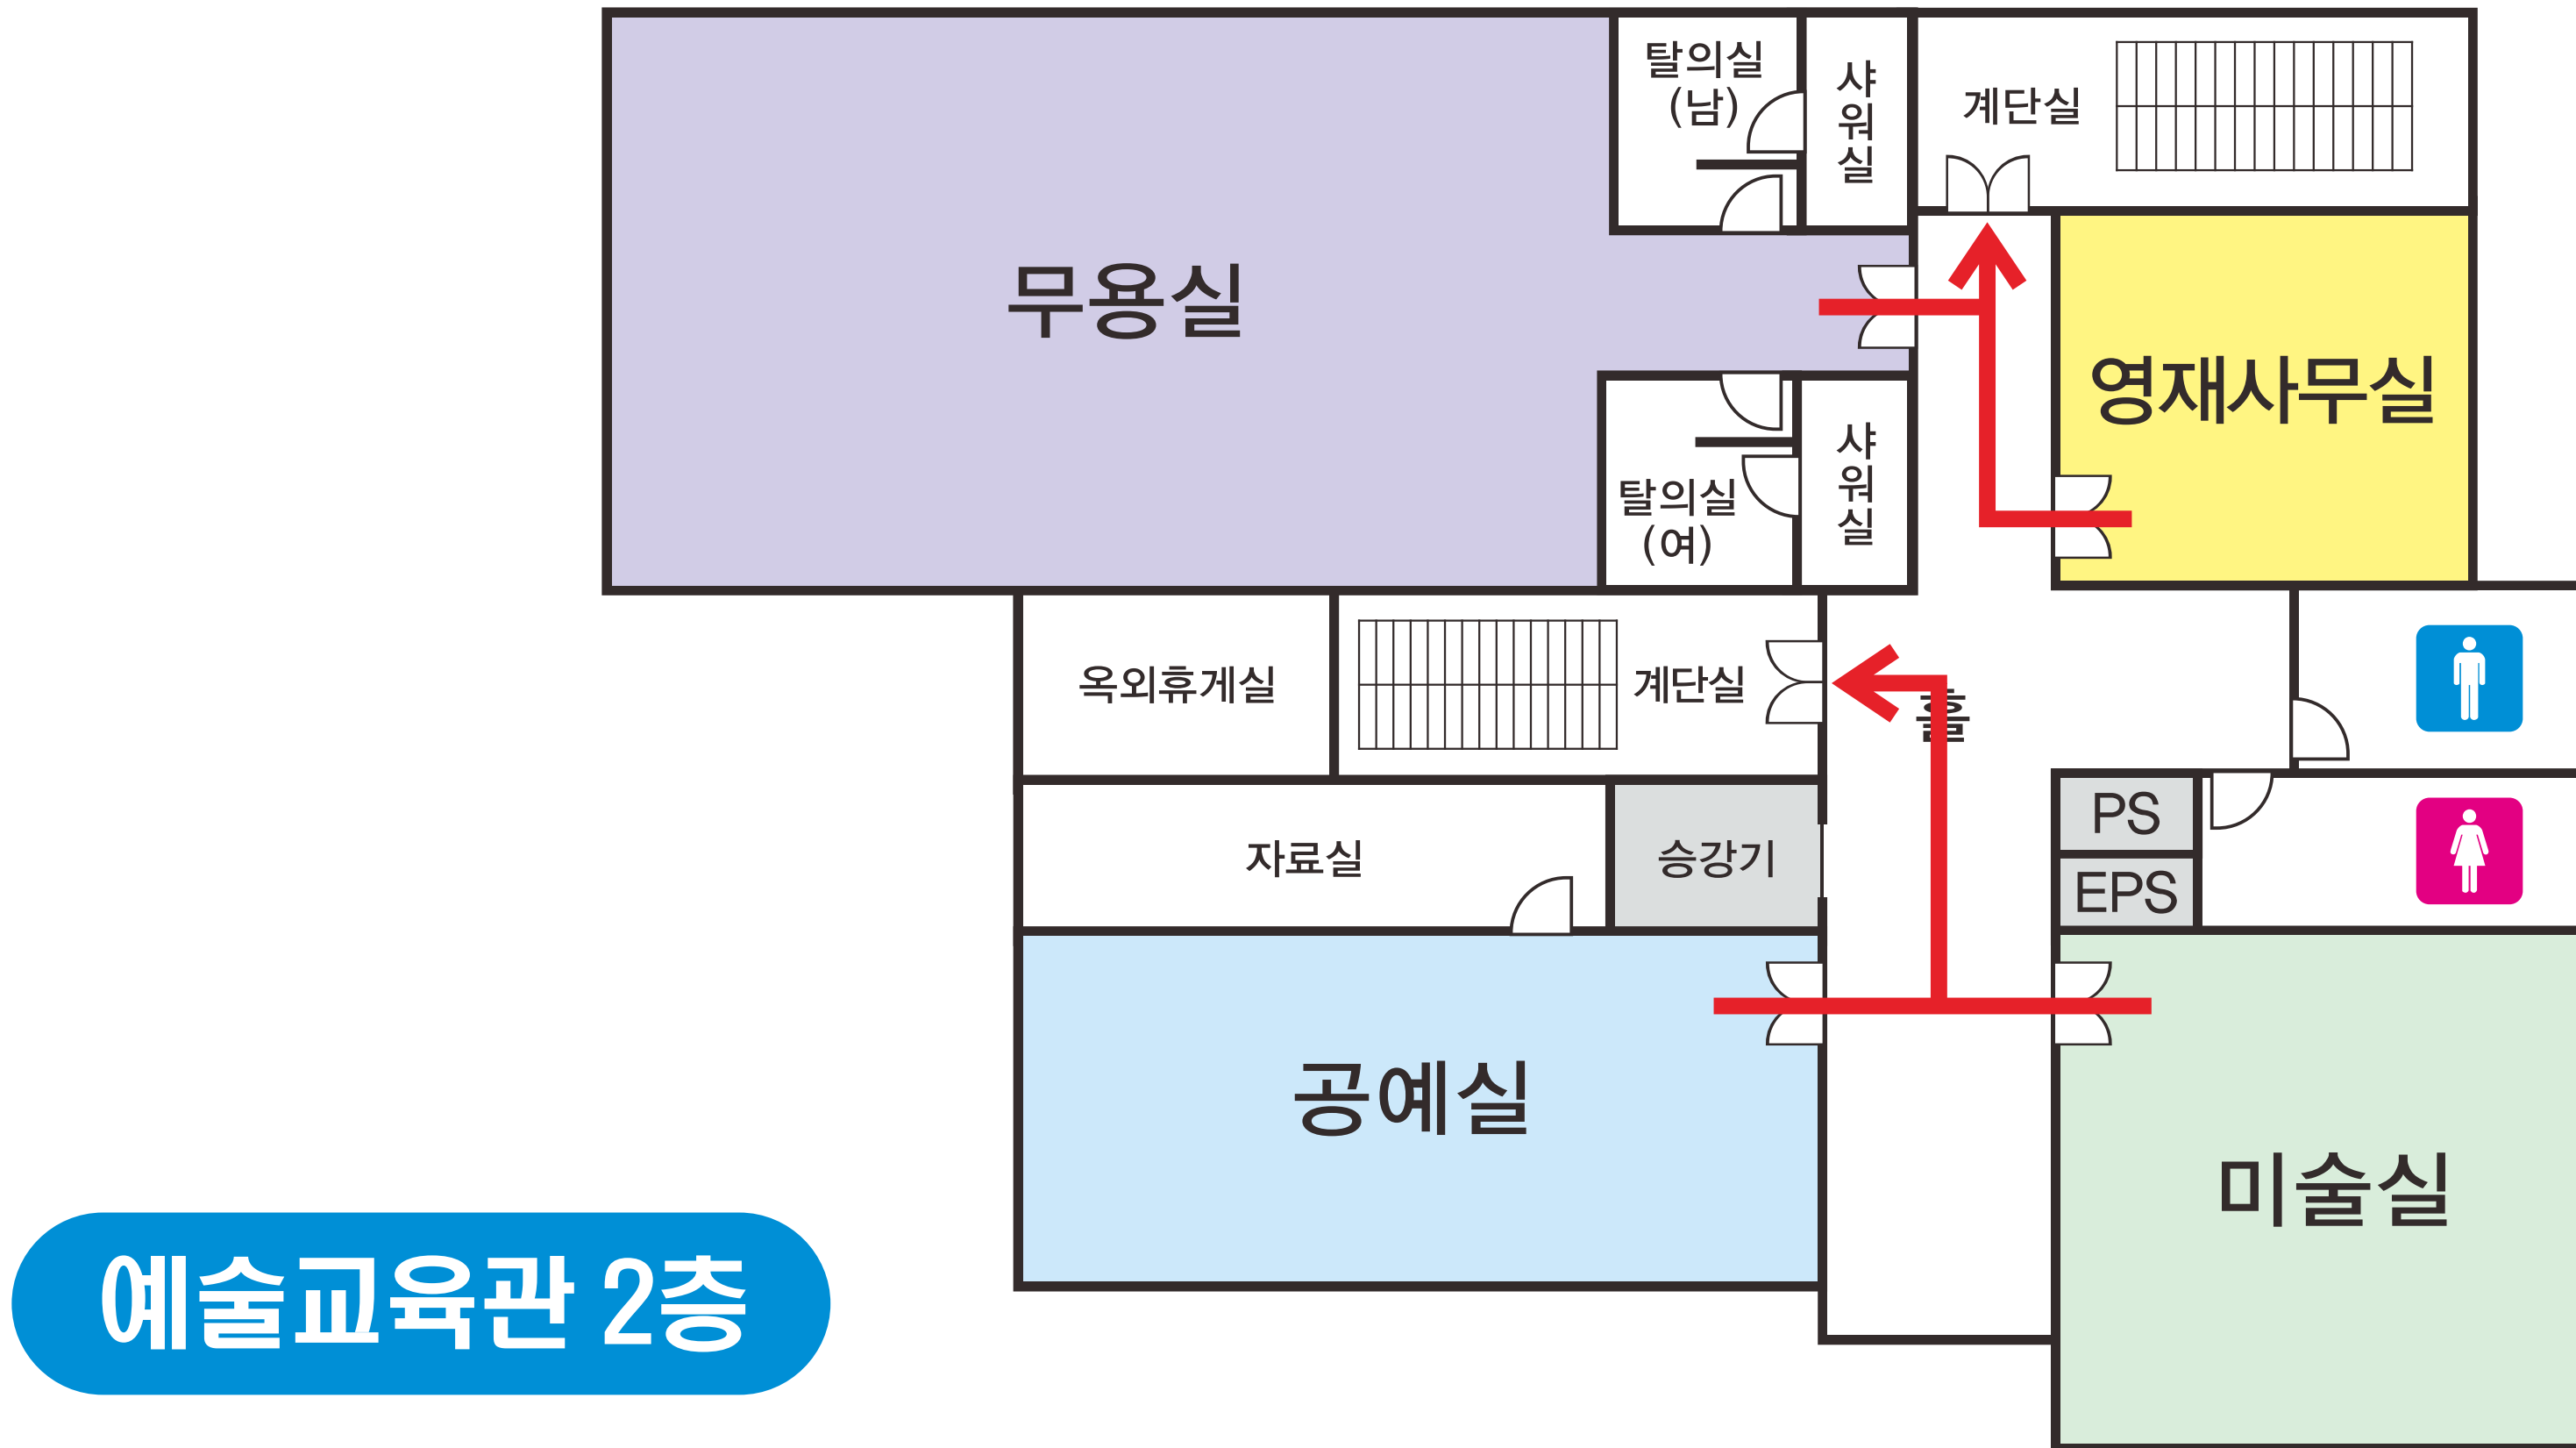

비상대피도

[500*300]

비상대피도

비상대피도

비상대피도

문화예술관 1층

[300*200]

[300*200]

[300*200]

[500*300]

비상대피도

예술교육관 2층

[500*300]

비상대피도

예술교육관 3층

1층 [300*200]

2층 [300*200]

3층 [300*200]

송수구역 일람표

비상대피도

지하1층

비상대피도

지하1층

비상대피도

비상대피도

1층

비상대피도

도서관 3층

비상대피도

도서관 2층