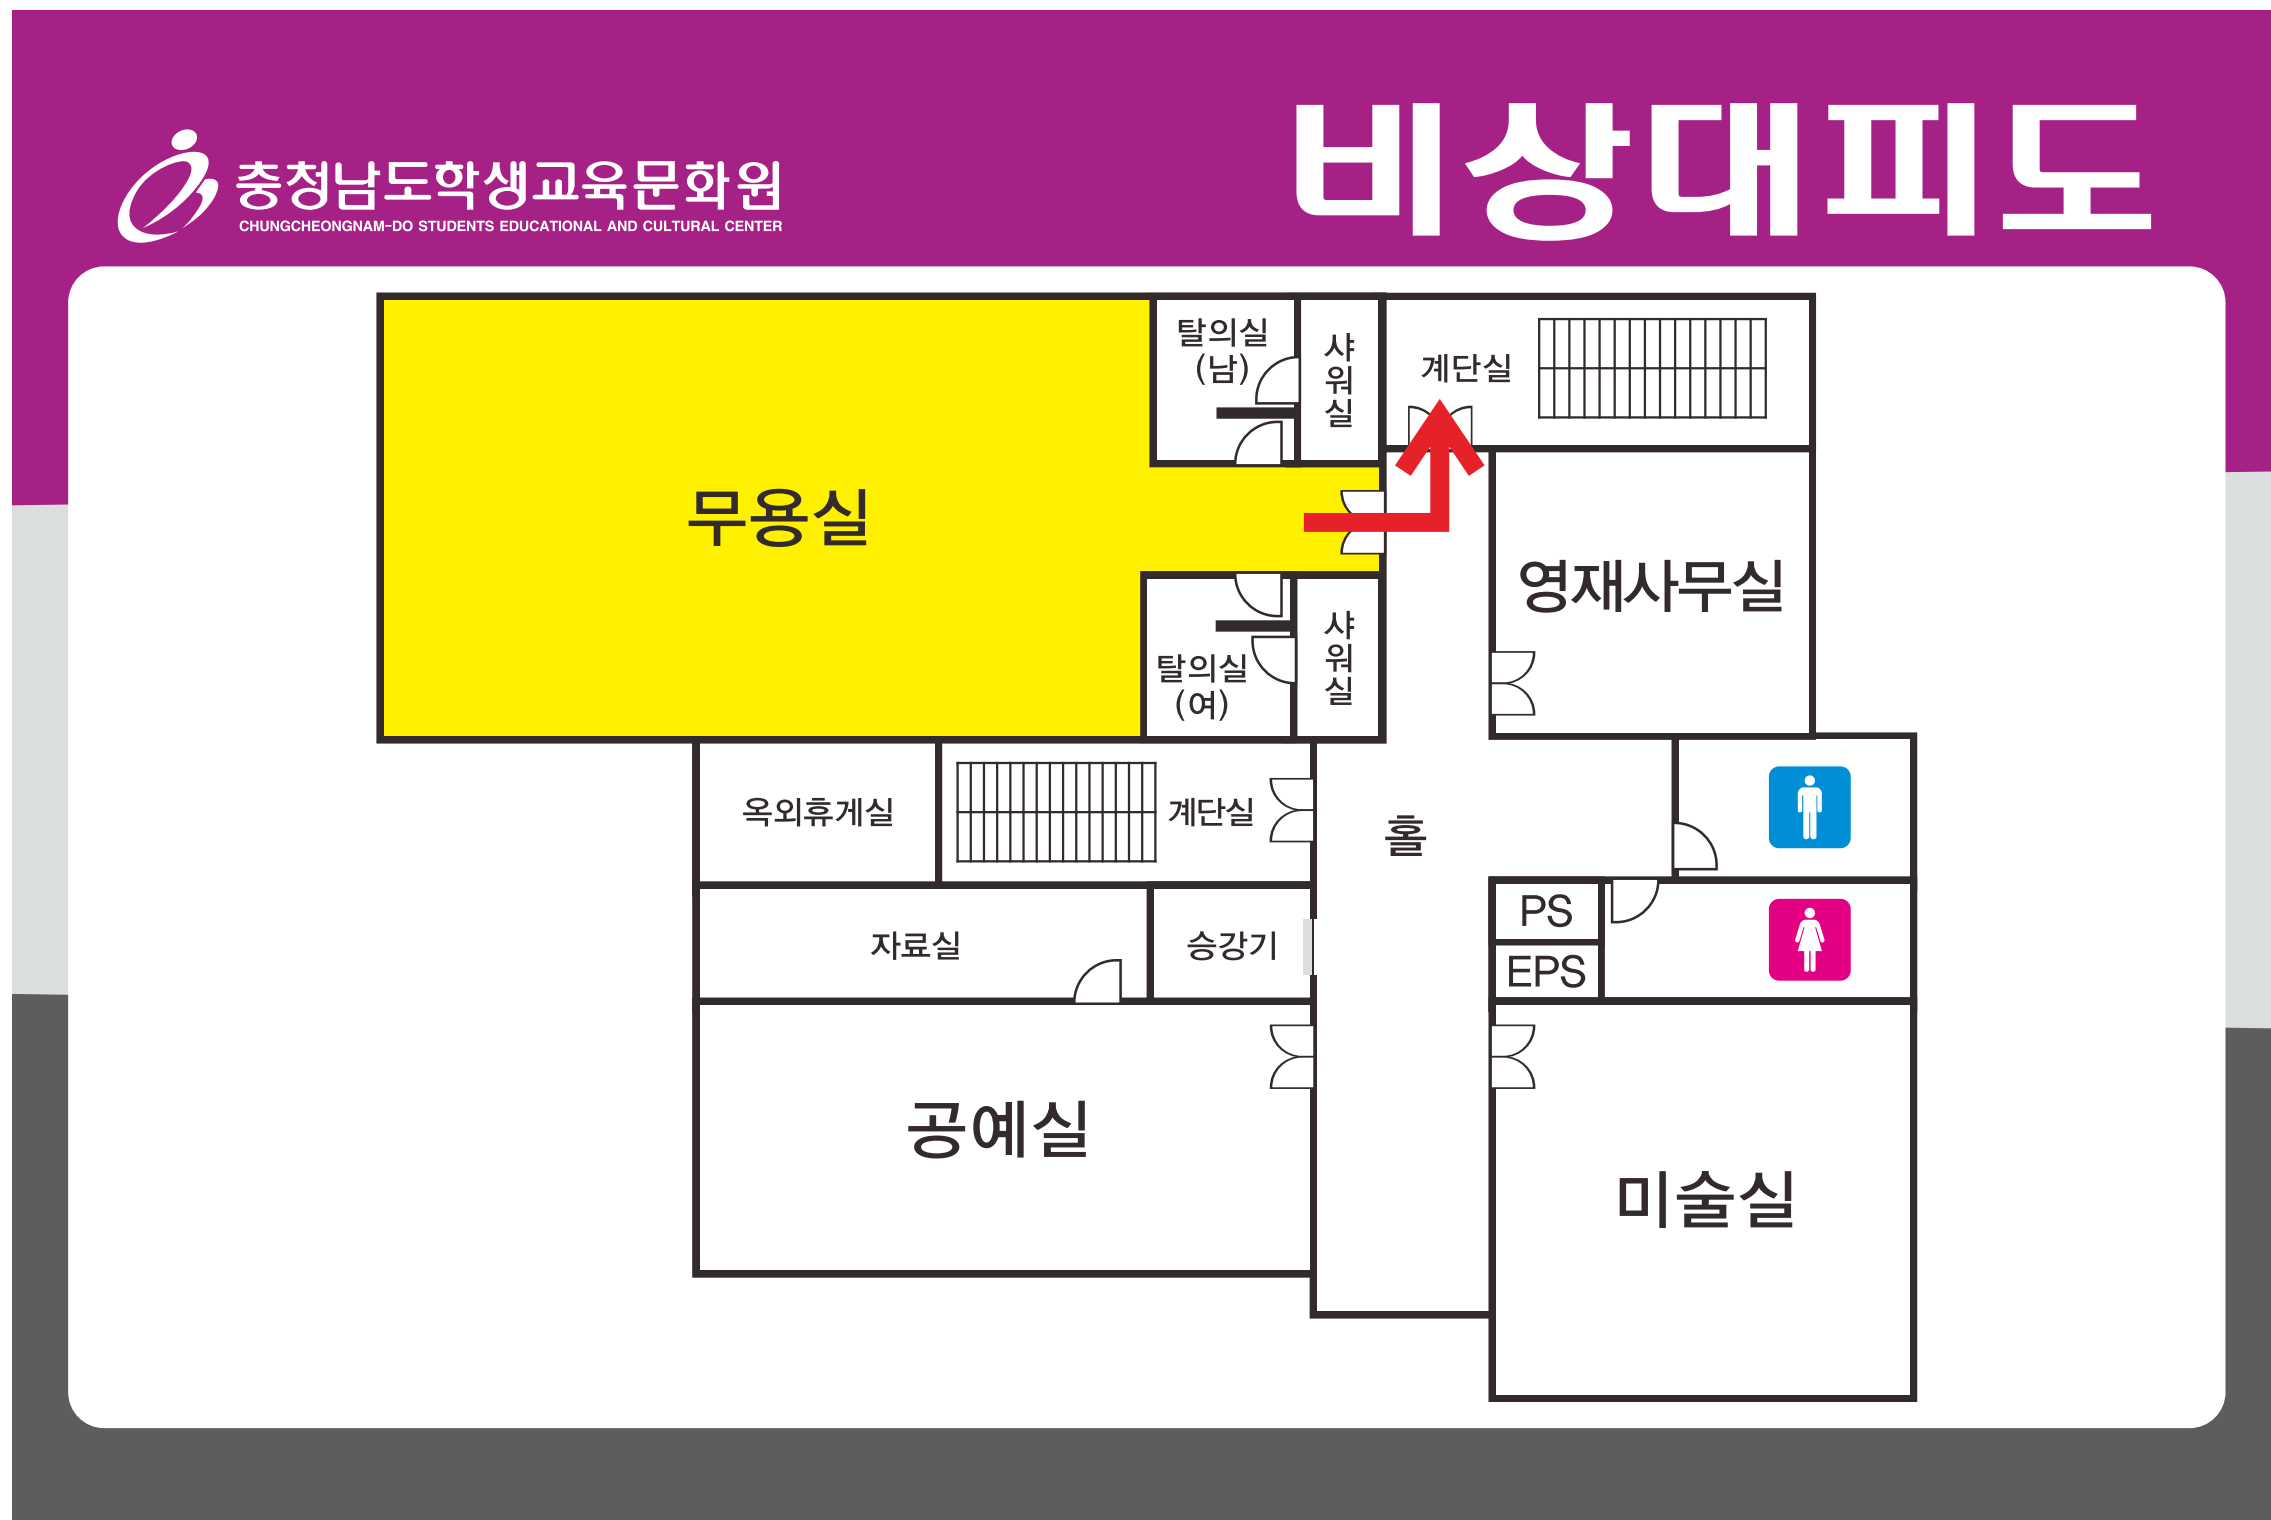

비상대피도

[500*300]

비상대피도

비상대피도

비상대피도

문화예술관 1층

[300*200]

[300*200]

[300*200]

[500*300]

비상대피도

예술교육관 2층

[500*300]

비상대피도

예술교육관 3층

1층 [300*200]

2층 [300*200]

3층 [300*200]

송수구역 일람표

비상대피도

지하1층

비상대피도

지하1층

비상대피도

비상대피도

비상대피도

비상대피도

비상대피도

비상대피도

비상대피도

비상대피도

2층