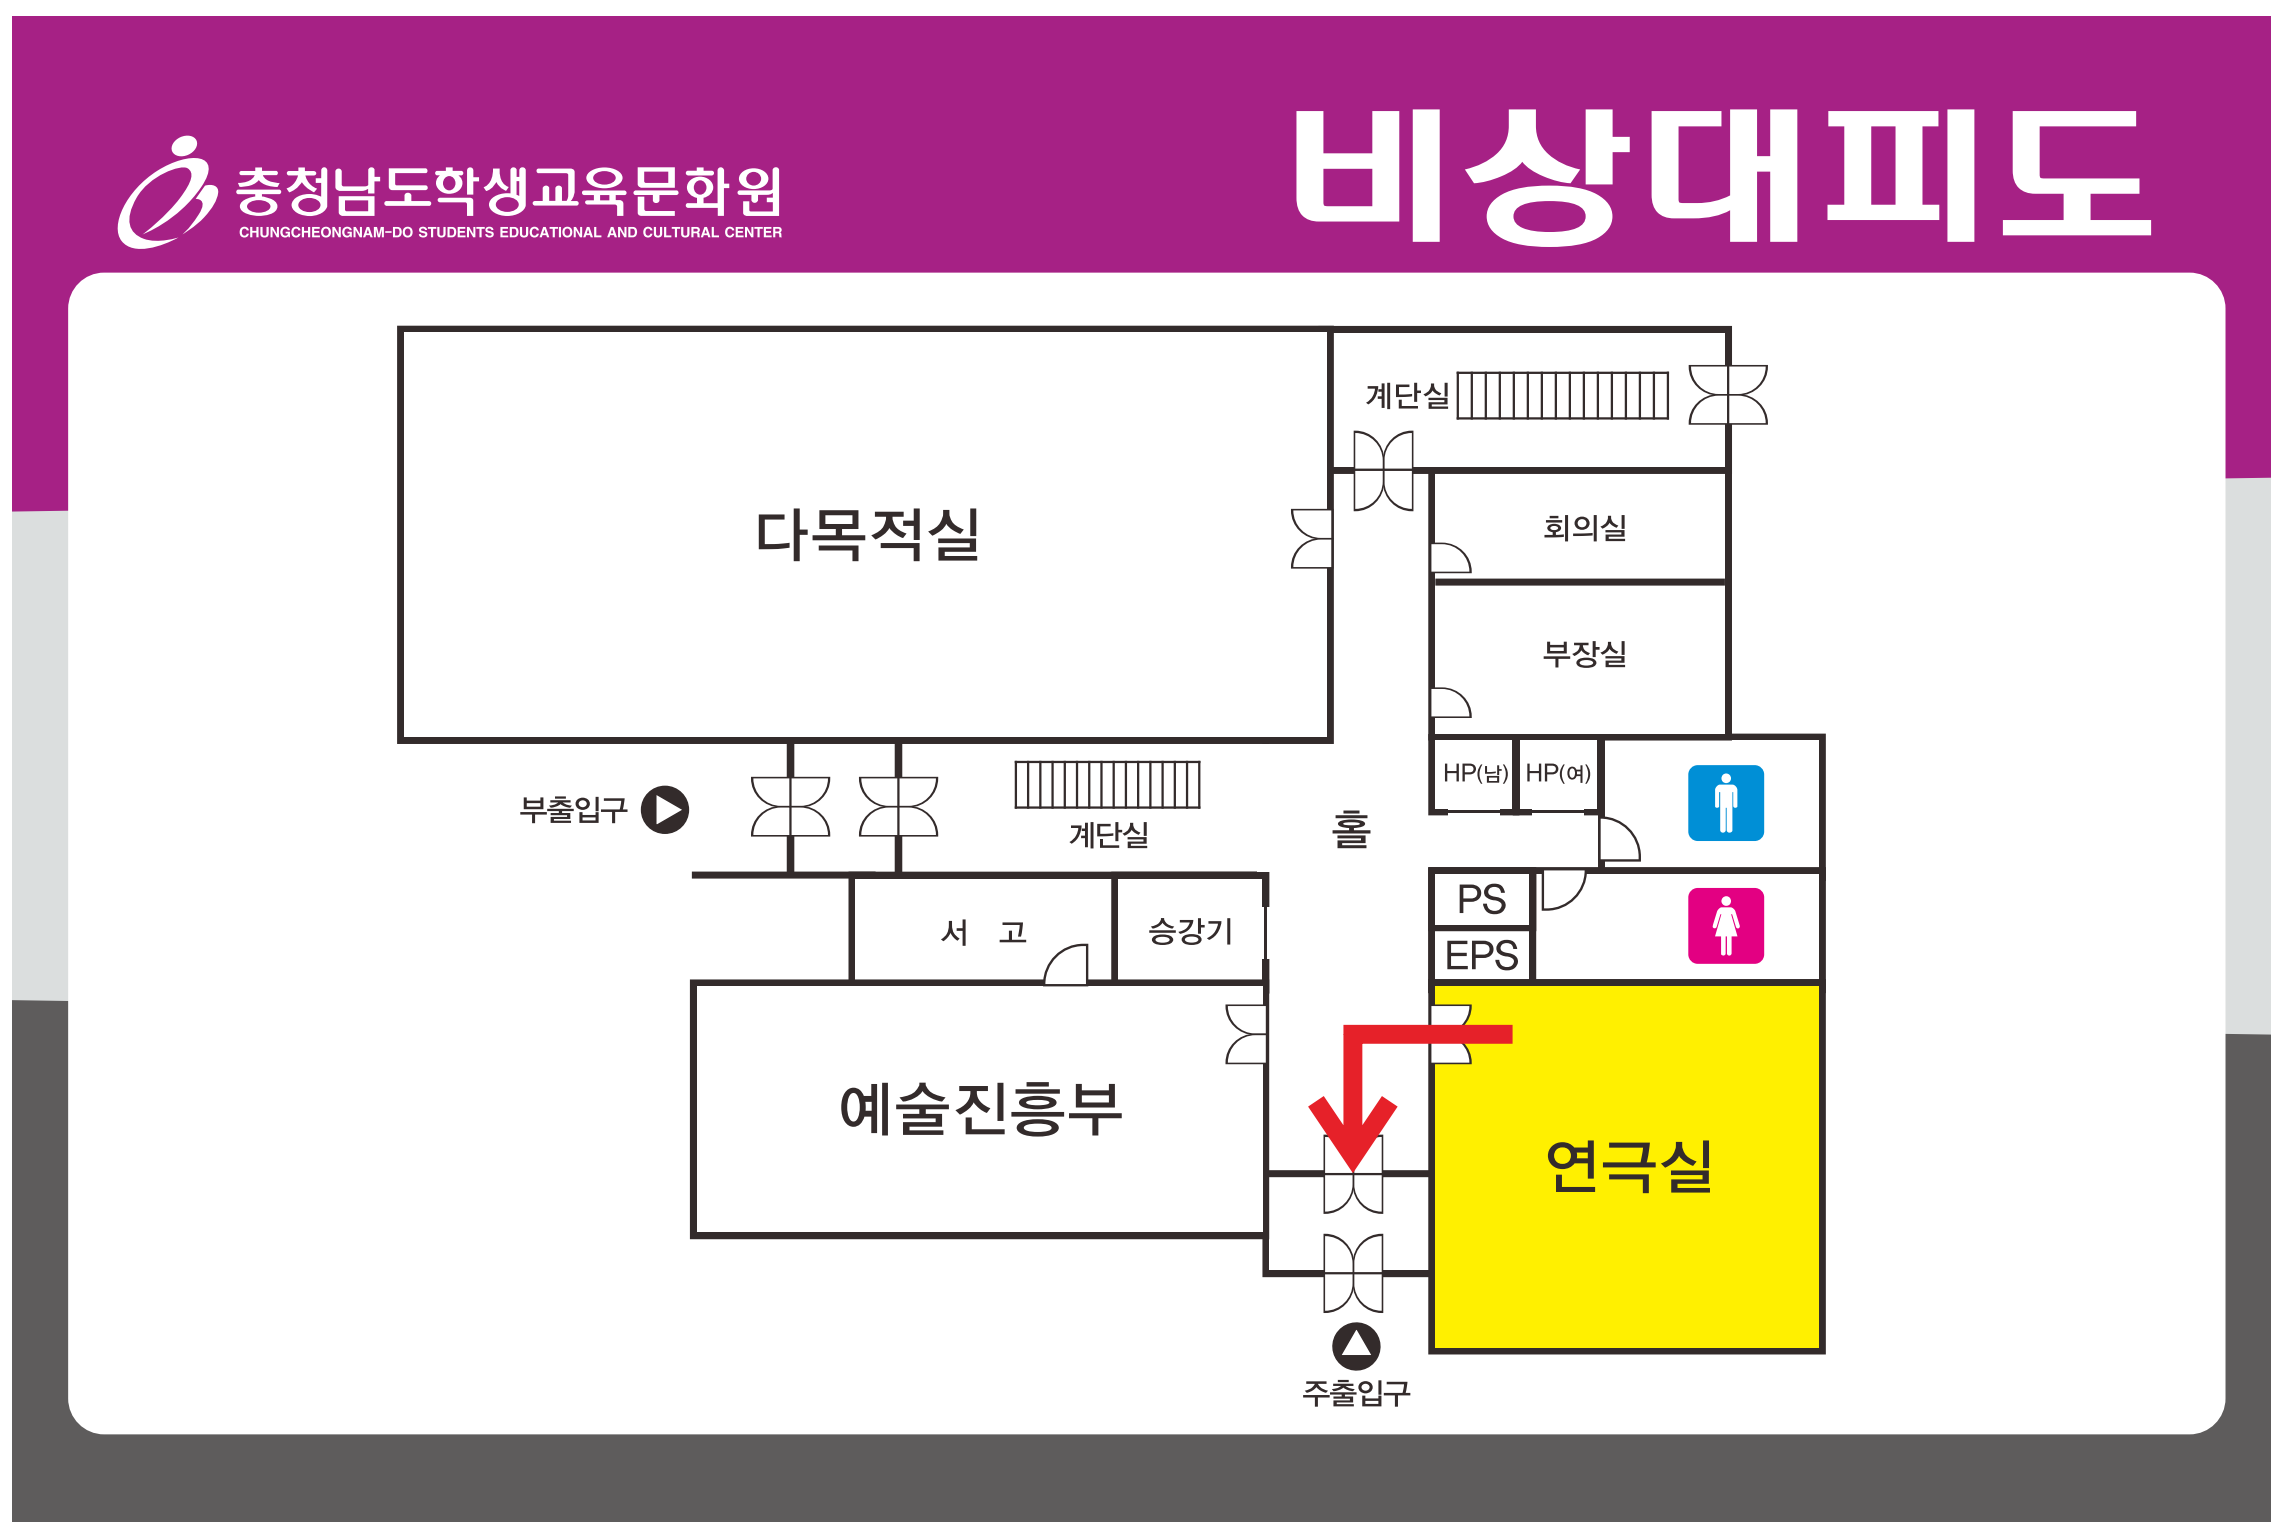

비상대피도

[500*300]

비상대피도

비상대피도

비상대피도

문화예술관 1층

[300*200]

[300*200]

[300*200]

[500*300]

비상대피도

예술교육관 2층

[500*300]

비상대피도

예술교육관 3층

1층 [300*200]

2층 [300*200]

3층 [300*200]

송수구역 일람표

비상대피도

지하1층

비상대피도

지하1층

비상대피도

비상대피도

비상대피도

비상대피도

비상대피도

비상대피도

비상대피도

비상대피도

2층