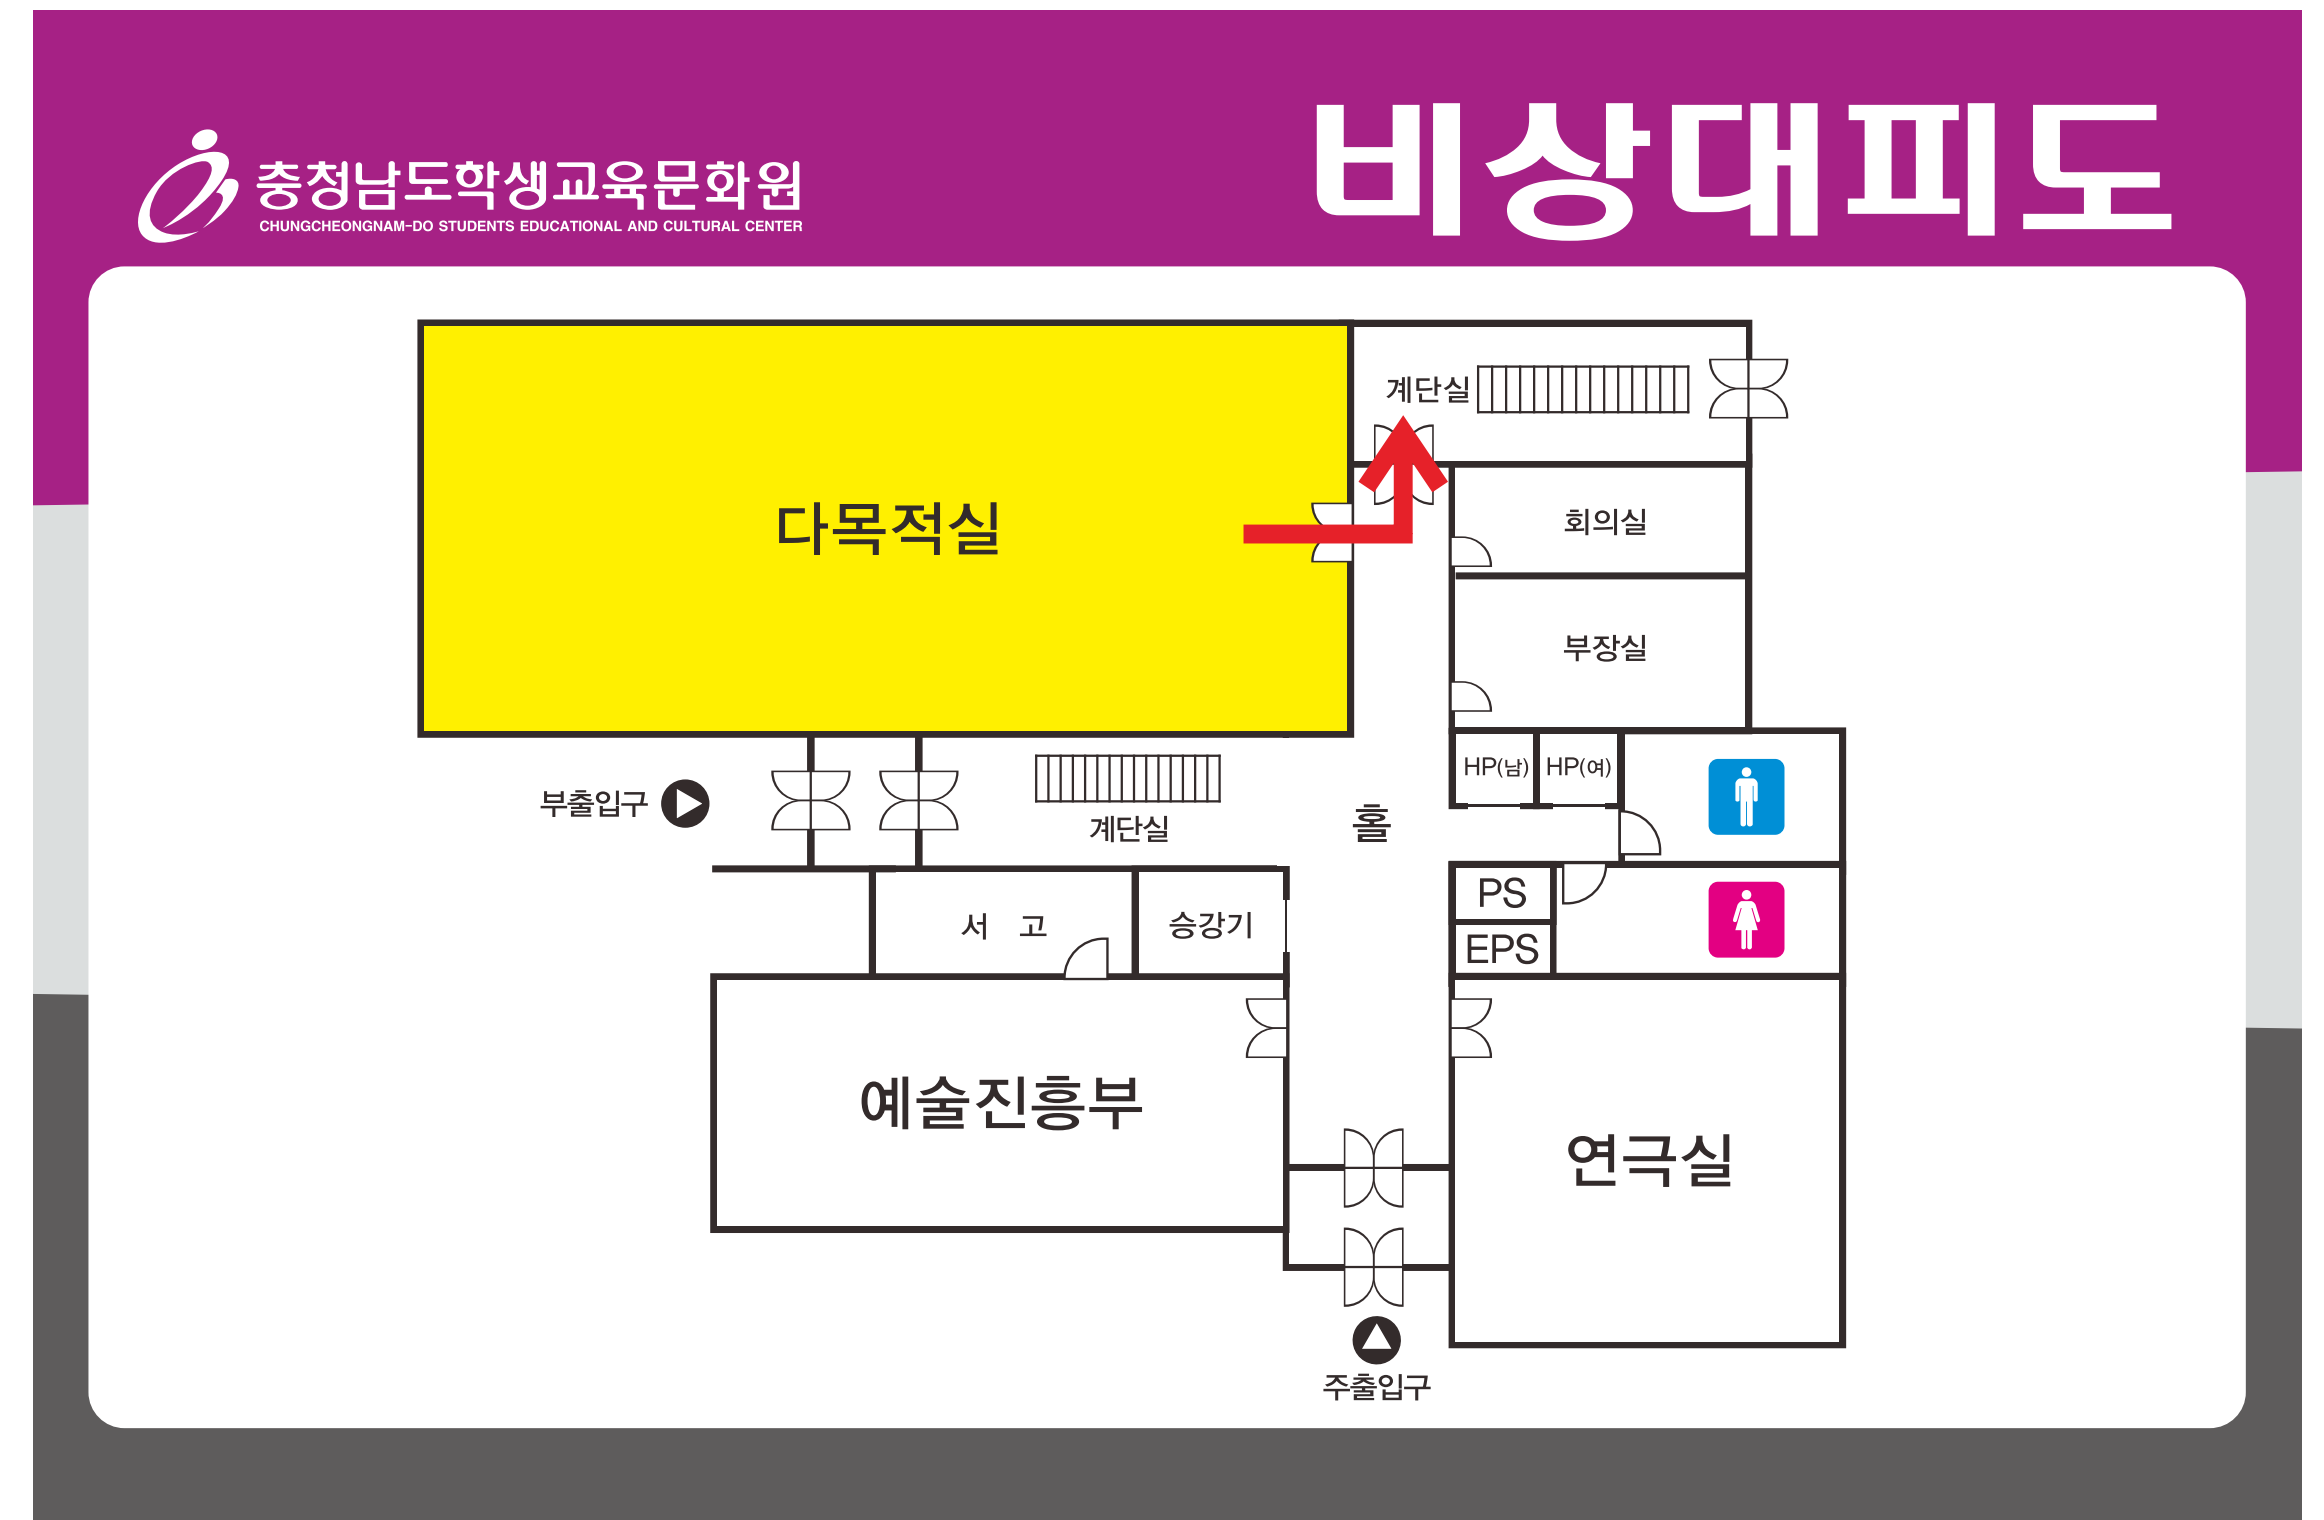

비상대피도

[500*300]

비상대피도

비상대피도

비상대피도

문화예술관 1층

[300*200]

[300*200]

[300*200]

[500*300]

비상대피도

예술교육관 2층

[500*300]

비상대피도

예술교육관 3층

1층 [300*200]

2층 [300*200]

3층 [300*200]

송수구역 일람표

비상대피도

지하1층

비상대피도

지하1층

비상대피도