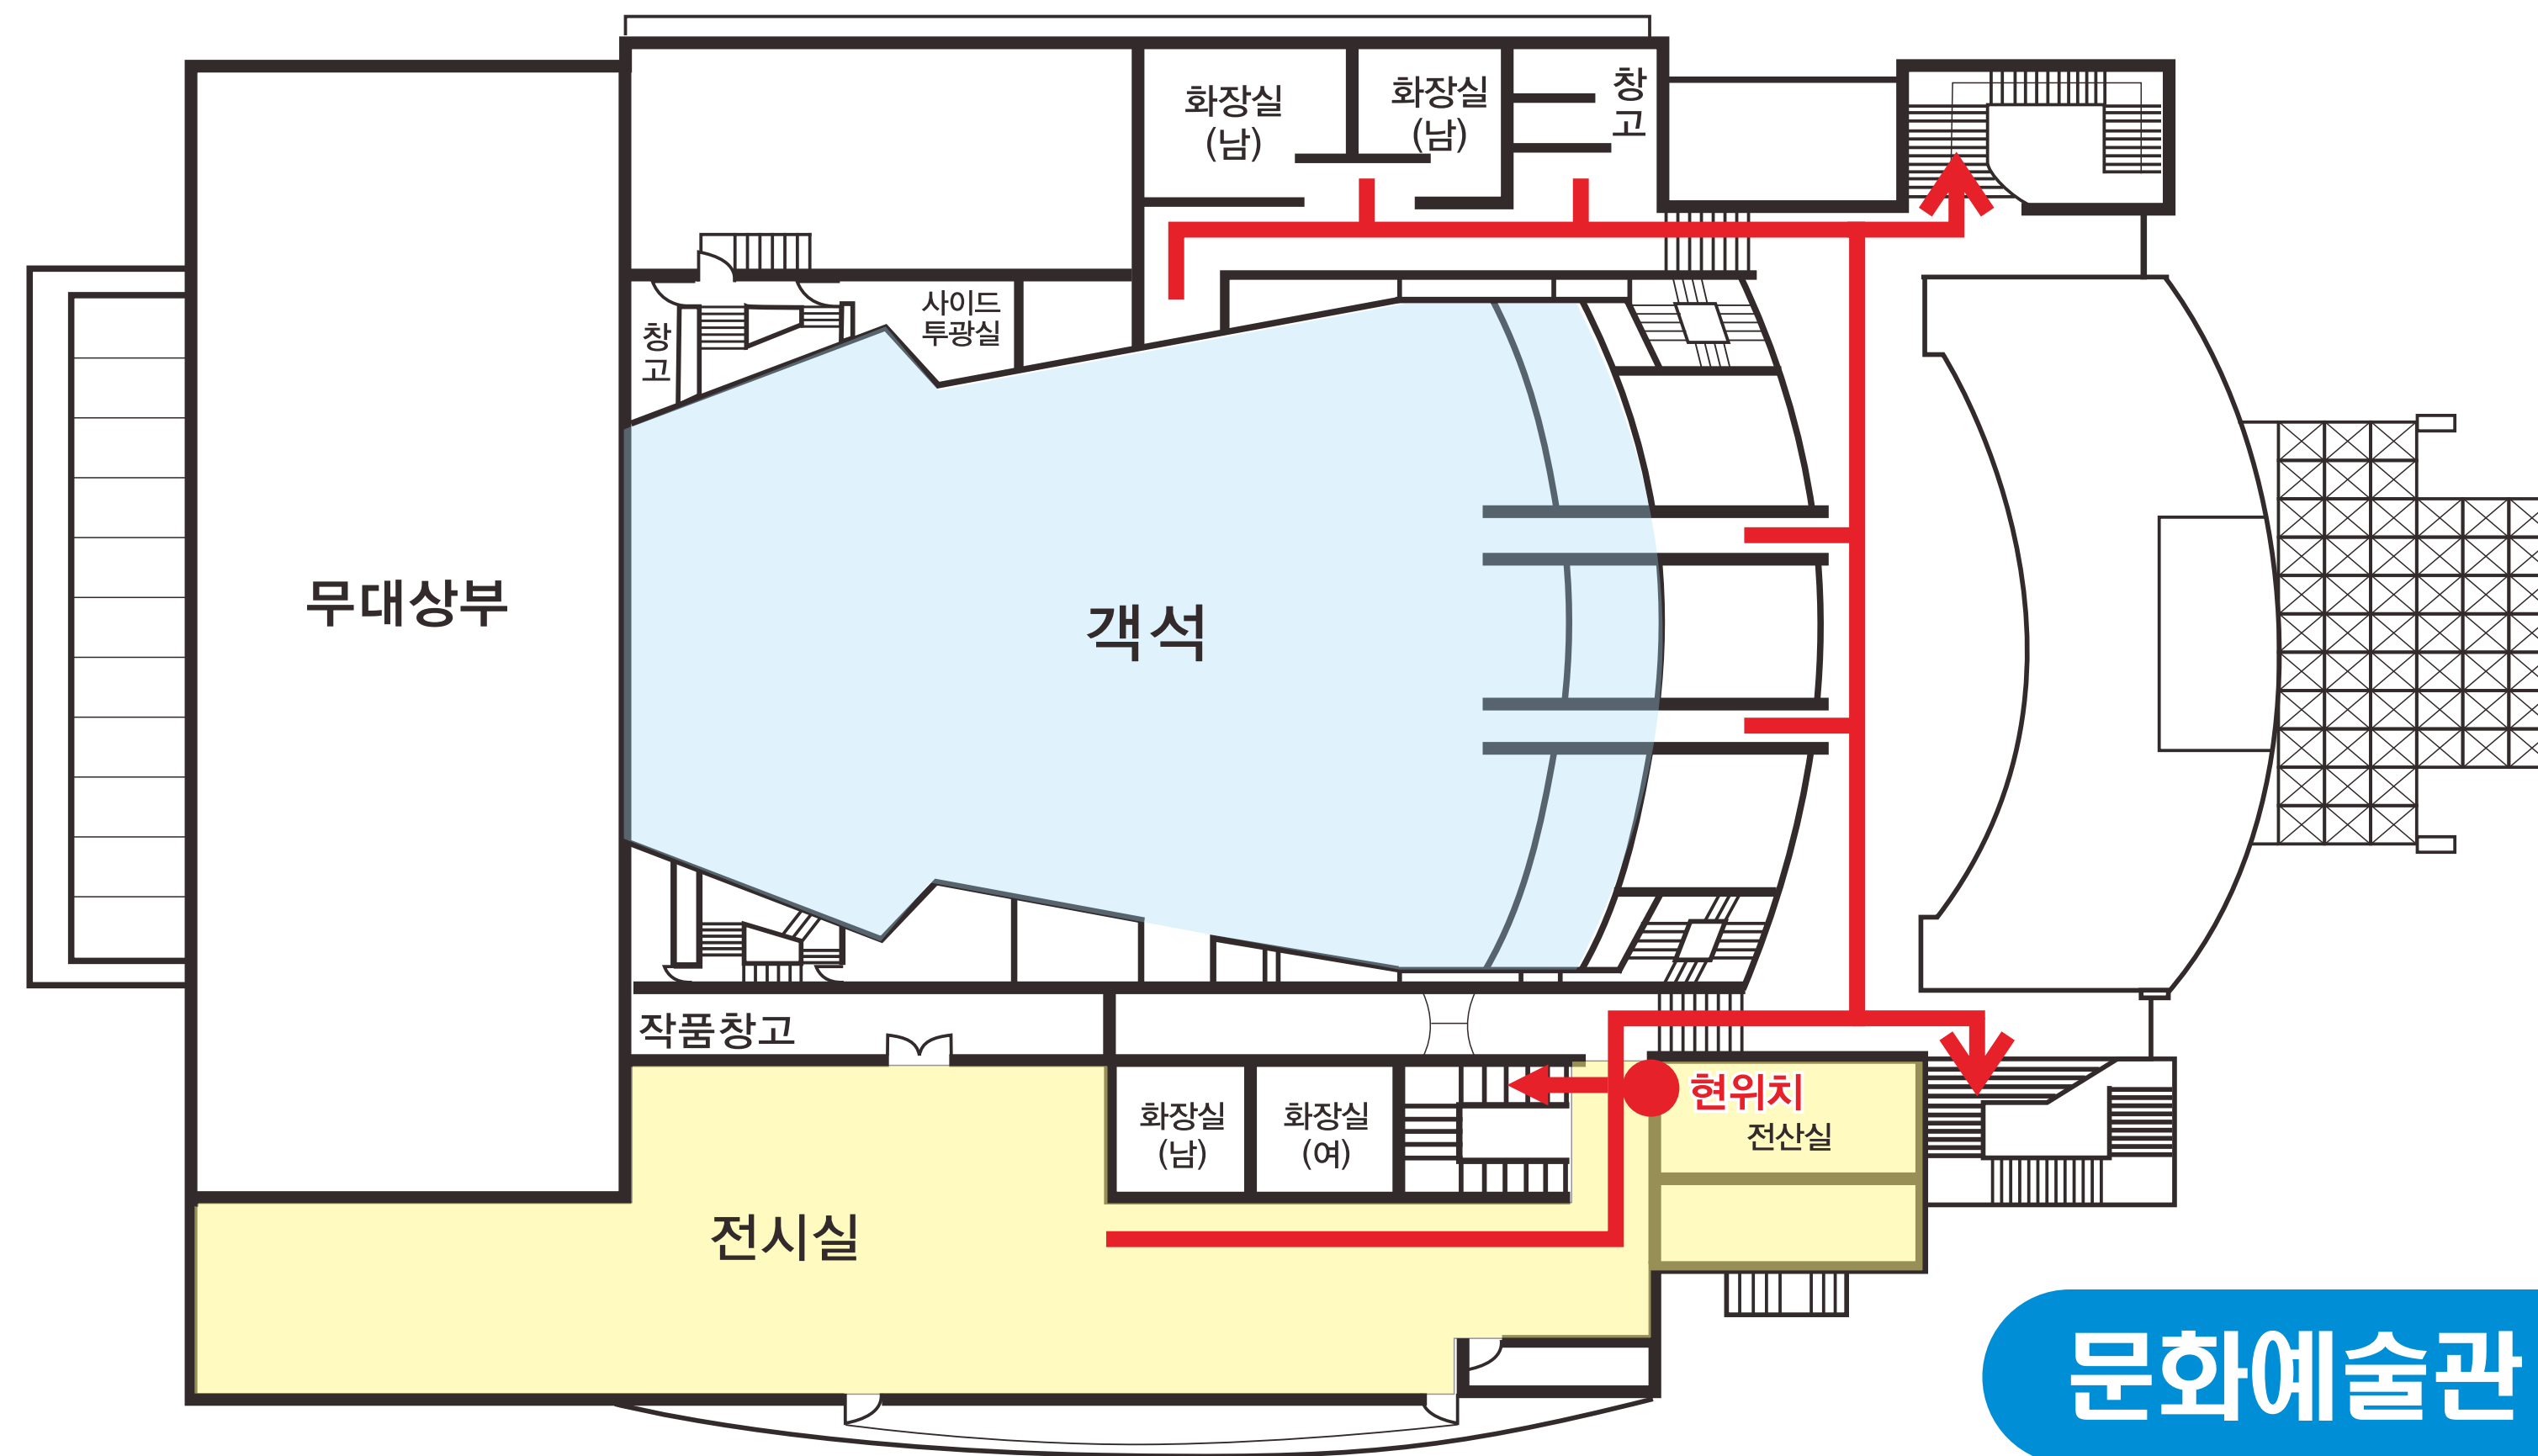

비상대피도

[500*300]

비상대피도

비상대피도

비상대피도

문화예술관 1층

[300*200]

[300*200]

[300*200]

[500*300]

비상대피도

예술교육관 2층

[500*300]

비상대피도

예술교육관 3층

1층 [300*200]

2층 [300*200]

3층 [300*200]

송수구역 일람표

비상대피도

지하1층

비상대피도

지하1층

비상대피도

비상대피도

1층

비상대피도

도서관 3층

비상대피도

도서관 2층