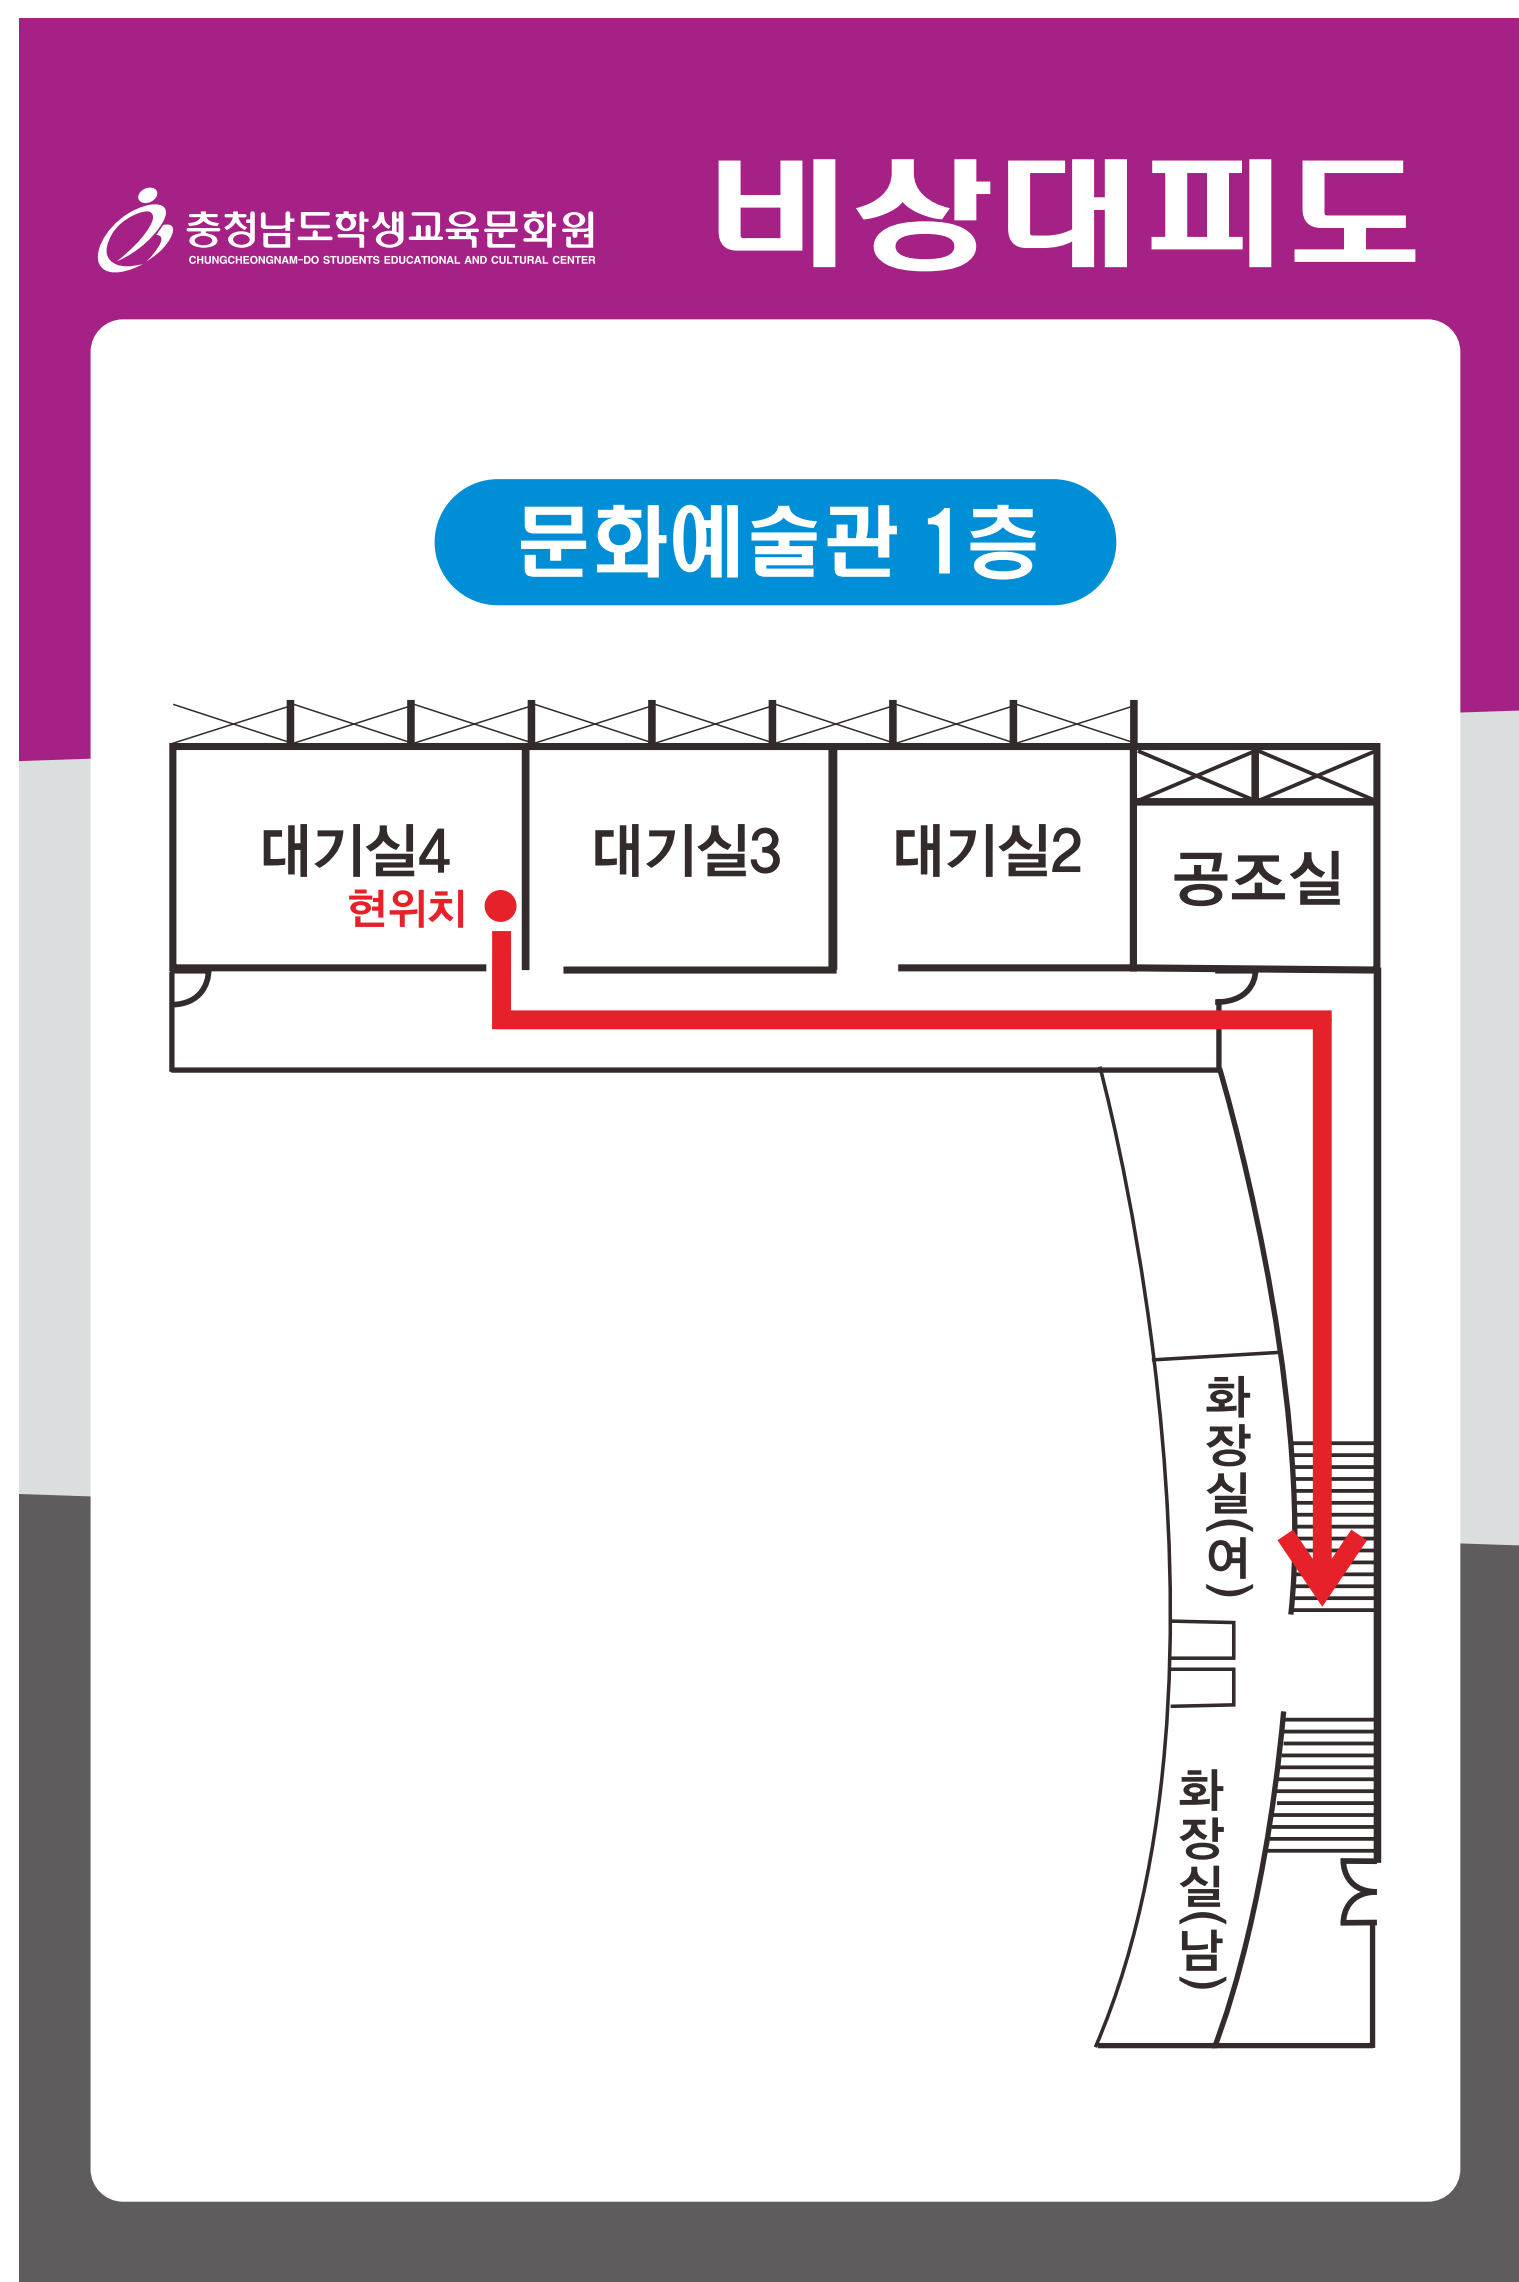

비상대피도

[500*300]

비상대피도

비상대피도

비상대피도

문화예술관 1층

[300*200]

[300*200]

[300*200]

[500*300]

비상대피도

예술교육관 2층

[500*300]

비상대피도

예술교육관 3층

1층 [300*200]

2층 [300*200]

3층 [300*200]

송수구역 일람표

비상대피도

지하1층

비상대피도

지하1층

비상대피도

비상대피도

2층

비상대피도

1층

비상대피도

1층

비상대피도

1층