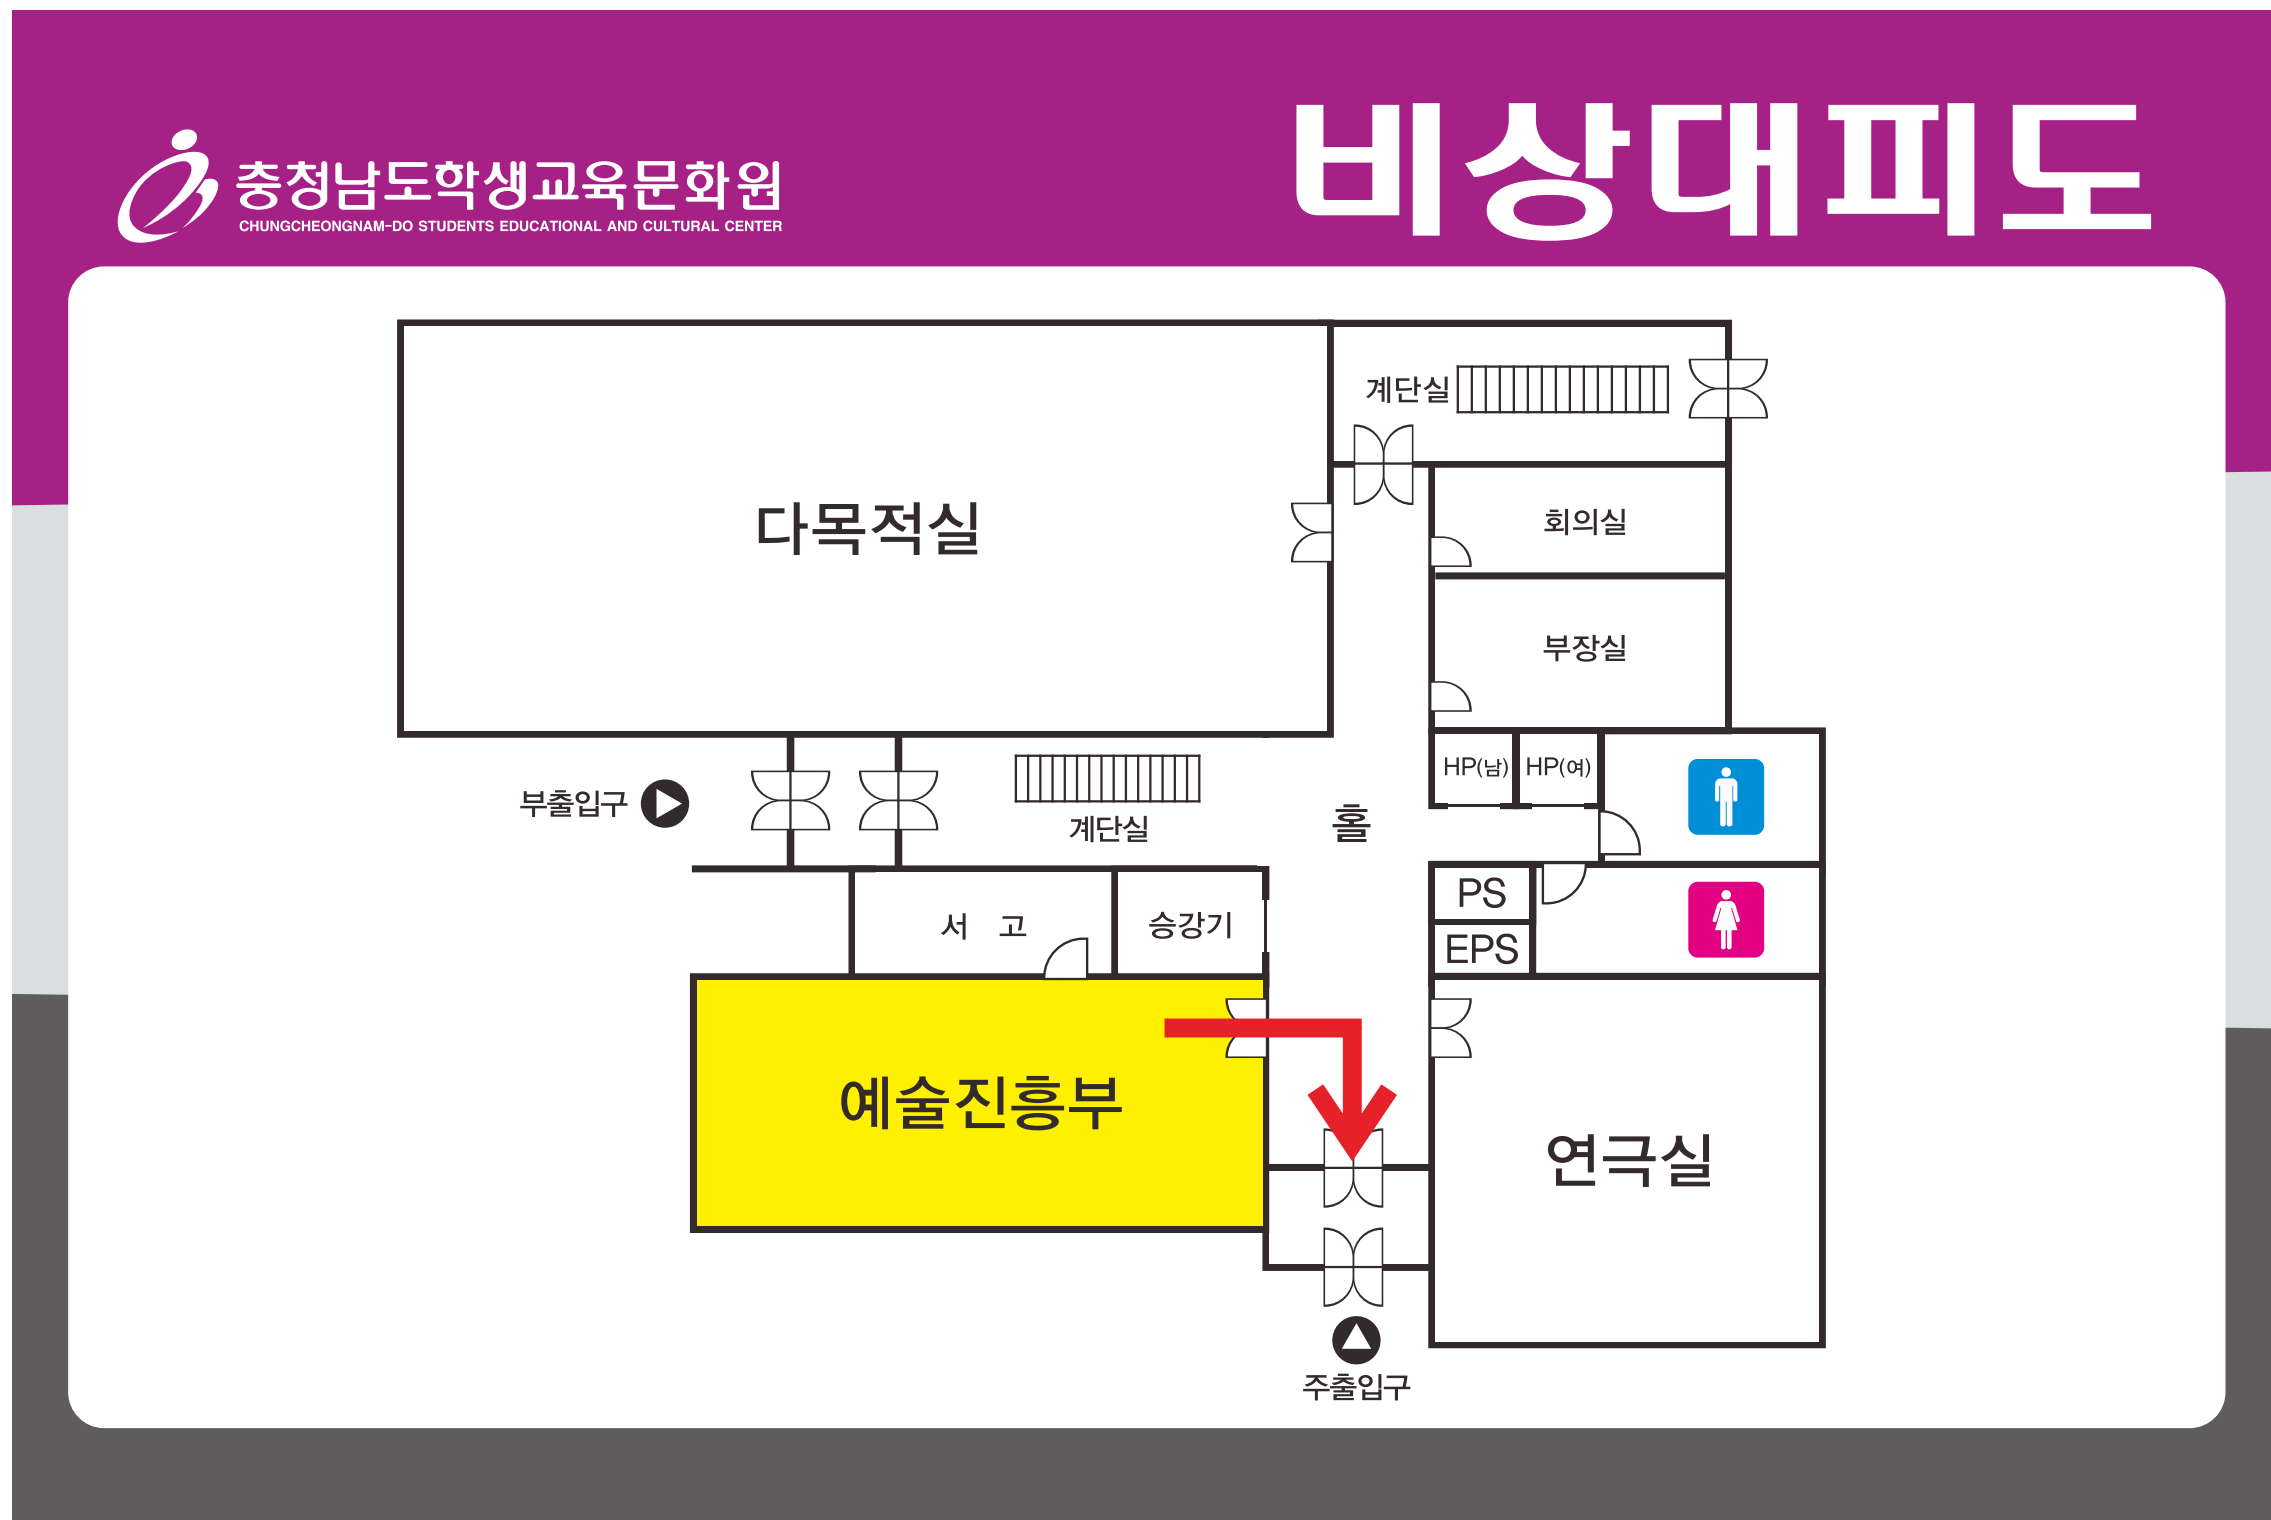

비상대피도

[500*300]

비상대피도

비상대피도

비상대피도

문화예술관 1층

[300*200]

[300*200]

[300*200]

[500*300]

비상대피도

예술교육관 2층

[500*300]

비상대피도

예술교육관 3층

1층 [300*200]

2층 [300*200]

3층 [300*200]

송수구역 일람표

비상대피도

지하1층

비상대피도

지하1층

비상대피도